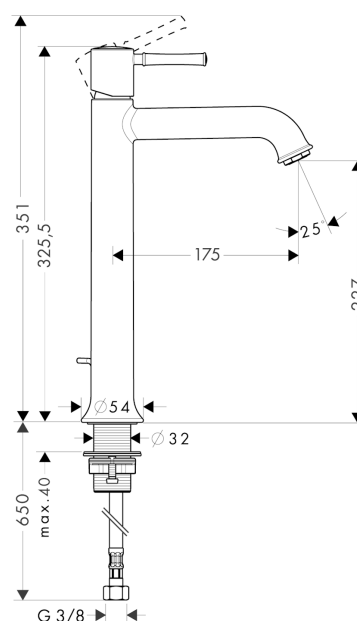

Talis Classic

Смеситель для раковины в форме таза, однорычажный, со сливным гарнитуром

Поверхности : хром Артикулный номер: 14116000

Описание

Характеристики

- ComfortZone 230
- выступ 175 мм
- обычная струя
- расход воды: 5 л/мин
- подходит для проточных водонагревателей
- донный клапан, 1¼"
- класс шума: I

Технология

Продукт

Чертеж

График расхода воды