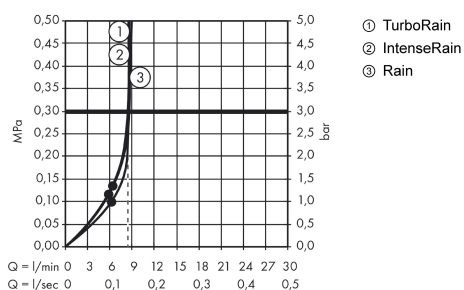

Croma Select E

Ручной душ Vario EcoSmart 9 л/мин

Поверхности : белый / хром Артикульный номер: 26813400

Описание

Характеристики

- размер душевого диска: 110 мм
- удобное переключение типов струи с помощью кнопки Select
- тип струи: Rain, Turbo Rain, IntenseRain
- максимальный расход воды при 3 бар: 9 л/мин
- с внутренней подачей воды
- промывающийся грязеулавливающий фильтр
- соединительная резьба G 1/2
- подходит для проточных водонагревателей

Технология

Продукт

Чертеж

График расхода воды

Расход измерен практически с помощью соответствующей арматуры (термостат/смеситель/скрытый клапан).