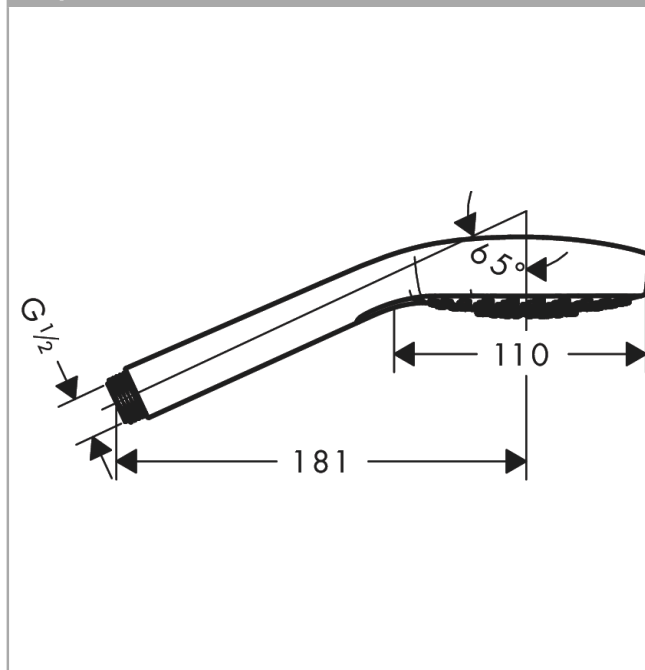

Croma Select E

Ручной душ Vario EcoSmart 9 л/мин

Поверхности : белый / хром Артикульный номер: 26813400

Описание

Характеристики

- размер душевого диска: 110 мм
- удобное переключение типов струи с помощью кнопки Select
- тип струи: Rain, Turbo Rain, IntenseRain
- максимальный расход воды при 3 бар: 9 л/мин
- с внутренней подачей воды
- промывающийся грязеулавливающий фильтр
- соединительная резьба G 1/2
- подходит для проточных водонагревателей

Технология

Продукт

Чертеж

График расхода воды

Расход измерен практически с помощью соответствующей арматуры (термостат/смеситель/скрытый клапан).