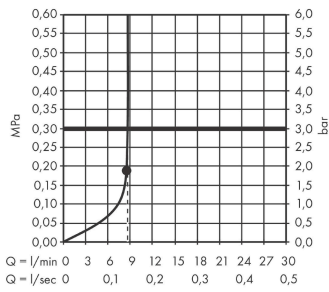

Rainfinity

Верхний душ 250 1jet EcoSmart

Поверхность: **шлиф. бронза**   Артикульный номер: **26229140**

График расхода воды

Расход измерен практически с помощью соответствующей арматуры (термостат/смеситель/скрытый клапан).