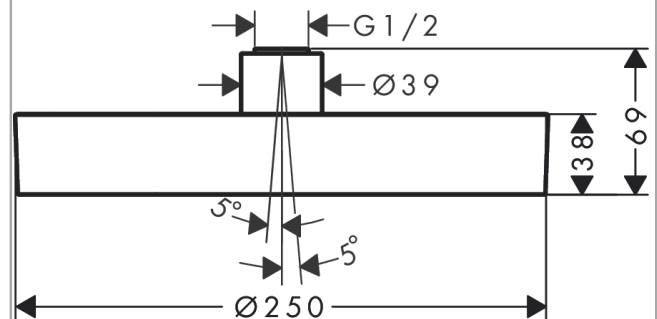

Rainfinity**Верхний душ 250 1jet EcoSmart**Поверхность: **шлиф. бронза** Артикульный номер: **26229140****Описание****Характеристики**

- размер душевого диска: 250 мм
- тип струи: PowderRain
- шарнирное соединение: регулируемый угол верхнего душа (2 x 5°)
- рамка: металл
- материал душевого диска: алюминий
- поверхность душевого диска: графит
- максимальный расход воды при 3 барах: 9 л/мин
- расход воды PowderRain (при 3 барах): 9 л/мин
- минимальный расход для корректной работы: 7,4 л/мин
- минимальное давление: 1,1 бар
- съемный верхний душ для очистки
- монтаж: потолок или стена, Сборка и разборка без инструментов
- соединительная резьба G 1/2
- не подходит для проточных водонагревателей

Технология**Награды за дизайн**reddot award 2019
best of the best**Продукт****Чертеж**

Rainfinity

Верхний душ 250 1jet EcoSmart

Поверхность: **шлиф. бронза** Артикульный номер: **26229140**

График расхода воды

Расход измерен практически с помощью соответствующей арматуры (термостат/смеситель/скрытый клапан).

Rainfinity

Верхний душ 250 1jet EcoSmart

Поверхность: шлиф. бронза Артикулный номер: 26229140

Покомпонентное изображение

Год выпуска: >01/21

Rainfinity**Верхний душ 250 1jet EcoSmart**Поверхность: **шлиф. бронза** Артикульный номер: **26229140****Перечень запасных частей**

Год выпуска: >01/21

Позиция	Описание	Артикульный номер	PC	PU
1	filter packing	93774000	-	1
2	flow limiter (9 l/min)	95659000	-	1