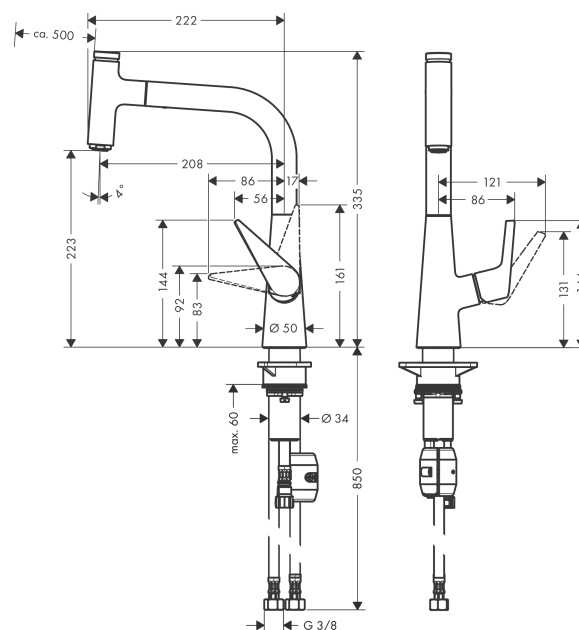

Talis Select M51

Кухонный смеситель однорычажный, 220, с вытяжным изливом, 1jet

Поверхности : под сталь Артикулный номер: 72822800

Описание

Характеристики

- ComfortZone 220
- угол поворота излива: регулировка на 2 уровня, на 110° или 150°
- обычная струя
- кнопка Select: для комфортного включения/выключения воды
- магнитная система крепления душа MagFit
- максимальный расход воды при 3 бар: 10 л/мин
- керамический узел смешивания
- соединительные шланги G 3/8
- встроенный клапан обратного тока воды
- подходит для проточных водонагревателей

Технология

Продукт

Чертеж

График расхода воды