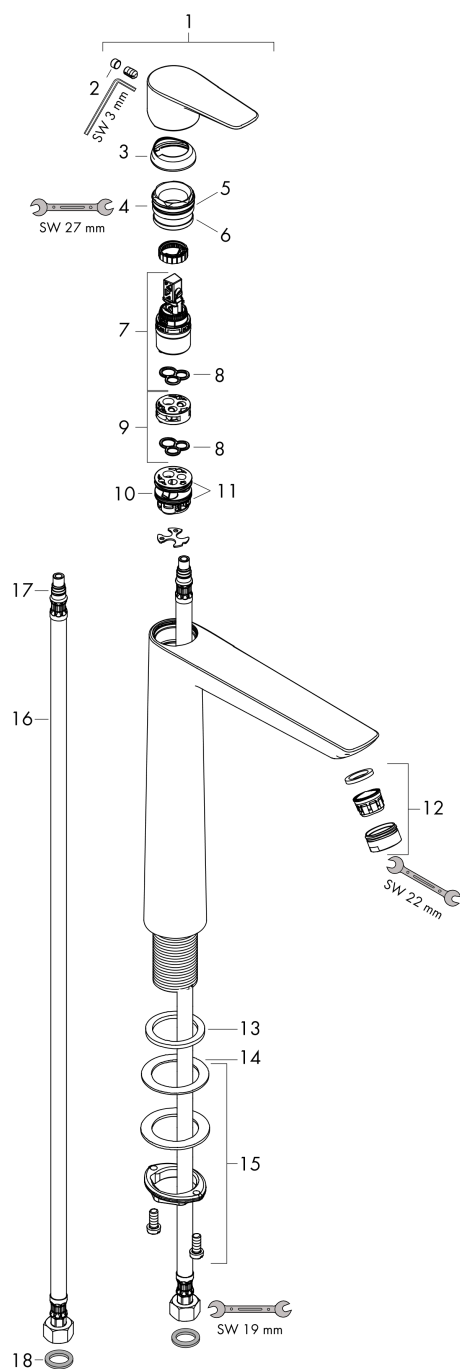

Talis E

Смеситель для раковины 240, однорычажный, без сливного набора
: матовый черный Артикулный номер: 71717670

Описание

Характеристики

- ComfortZone 240
- выступ: 183 мм
- высота излива: 234 мм
- тип струи: обычная струя
- максимальный расход воды при 3 барах: 5 л/мин
- керамический узел смешивания
- регулируемое ограничение температуры
- подходит для проточных водонагревателей
- вид соединения: соединительные шланги G 3/8

Технология

Награды за дизайн

Продукт

Чертеж

График расхода воды

Talis E

Смеситель для раковины 240, однорычажный, без сливного набора
 : матовый черный Артикулный номер: 71717670

Покомпонентное изображение

Год выпуска: >06/20

Talis E

Смеситель для раковины 240, однорычажный, без сливного набора

: матовый черный Артикулный номер: 71717670

Перечень запасных частей

Год выпуска: >06/20

Позиция	Описание	Артикулный номер	PC	PU
1	handle	92687670	-	1
2	screw cover	95704000	-	1
3	flange	92625670	-	1
4	nut	92689000	-	1
5	O-ring 25x1,5	98146000	-	1
6	O-ring 27x1,5	92527000	-	1
7	cartridge, assy	97685000	-	1
8	seal	98865000	-	1
9	adapter for cartridge	92628000	-	1
10	adapter for cartridge	98866000	-	1
11	O-ring 23x2	98398000	-	1
12	aerator M24x1 (5 l/min)	13185670	-	1
13	flat seal	98749000	-	1
14	lever collar	97548000	-	1
15	fixing set (Ø 32)	13961000	-	1
16	connection hose 600 mm M8x0,75 G3/8	96556000	-	1
17	O-ring 7x1,5	98422000	-	1
18	sealing set	95581000	-	1
a	fixation extension 35 mm	13898000	-	1