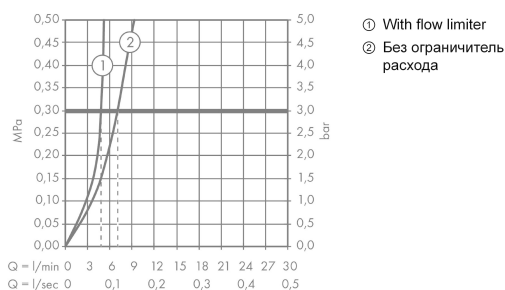

Talis E

Смеситель для раковины 240, однорычажный, без сливного набора
: матовый черный Артикулный номер: 71717670

Описание

Характеристики

- ComfortZone 240
- выступ: 183 мм
- высота излива: 234 мм
- тип струи: обычная струя
- максимальный расход воды при 3 барах: 5 л/мин
- керамический узел смешивания
- регулируемое ограничение температуры
- подходит для проточных водонагревателей
- вид соединения: соединительные шланги G 3/8

Технология

Награды за дизайн

Продукт

Чертеж

График расхода воды

Talis E

Смеситель для раковины 240, однорычажный, без сливного набора
 : матовый черный Артикулный номер: 71717670

Покомпонентное изображение

Год выпуска: >06/20

Talis E

Смеситель для раковины 240, однорычажный, без сливного набора

: матовый черный Артикулный номер: 71717670

Перечень запасных частей

Год выпуска: >06/20

Позиция	Описание	Артикулный номер	PC	PU
1	handle	92687670	-	1
2	screw cover	95704000	-	1
3	flange	92625670	-	1
4	nut	92689000	-	1
5	O-ring 25x1,5	98146000	-	1
6	O-ring 27x1,5	92527000	-	1
7	cartridge, assy	97685000	-	1
8	seal	98865000	-	1
9	adapter for cartridge	92628000	-	1
10	adapter for cartridge	98866000	-	1
11	O-ring 23x2	98398000	-	1
12	aerator M24x1 (5 l/min)	13185670	-	1
13	flat seal	98749000	-	1
14	lever collar	97548000	-	1
15	fixing set (Ø 32)	13961000	-	1
16	connection hose 600 mm M8x0,75 G3/8	96556000	-	1
17	O-ring 7x1,5	98422000	-	1
18	sealing set	95581000	-	1
a	fixation extension 35 mm	13898000	-	1