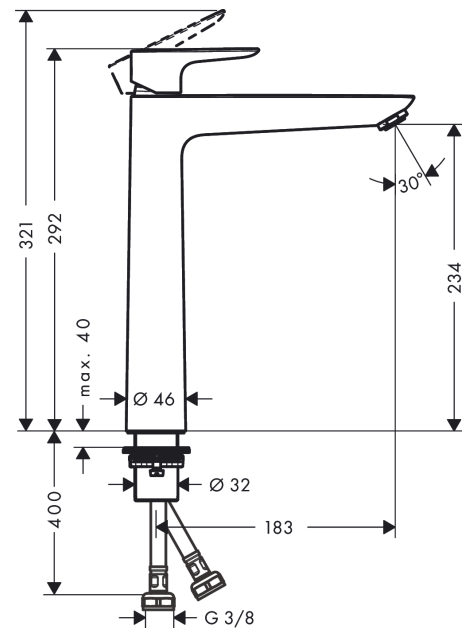

Talis E

Смеситель для раковины 240, однорычажный, без сливного набора
: матовый черный Артикулный номер: 71717670

Описание

Характеристики

- ComfortZone 240
- выступ: 183 мм
- высота излива: 234 мм
- тип струи: обычная струя
- максимальный расход воды при 3 барах: 5 л/мин
- керамический узел смешивания
- регулируемое ограничение температуры
- подходит для проточных водонагревателей
- вид соединения: соединительные шланги G 3/8

Технология

Награды за дизайн

Продукт

Чертеж

График расхода воды

Talis E

Смеситель для раковины 240, однорычажный, без сливного набора
 : матовый черный Артикулный номер: 71717670

Покомпонентное изображение

Год выпуска: >06/20

Talis E

Смеситель для раковины 240, однорычажный, без сливного набора

: матовый черный Артикулный номер: 71717670

Перечень запасных частей

Год выпуска: >06/20

Позиция	Описание	Артикулный номер	PC	PU
1	handle	92687670	-	1
2	screw cover	95704000	-	1
3	flange	92625670	-	1
4	nut	92689000	-	1
5	O-ring 25x1,5	98146000	-	1
6	O-ring 27x1,5	92527000	-	1
7	cartridge, assy	97685000	-	1
8	seal	98865000	-	1
9	adapter for cartridge	92628000	-	1
10	adapter for cartridge	98866000	-	1
11	O-ring 23x2	98398000	-	1
12	aerator M24x1 (5 l/min)	13185670	-	1
13	flat seal	98749000	-	1
14	lever collar	97548000	-	1
15	fixing set (Ø 32)	13961000	-	1
16	connection hose 600 mm M8x0,75 G3/8	96556000	-	1
17	O-ring 7x1,5	98422000	-	1
18	sealing set	95581000	-	1
a	fixation extension 35 mm	13898000	-	1