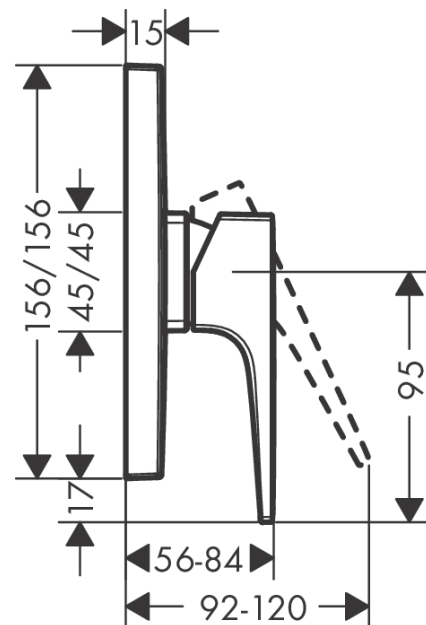

Metropol

Смеситель для душа, однорычажный, с ручкой-петлей, СМ

Поверхности : **хром** Артикульный номер: **74565000**

Описание

Характеристики

- вид соединения: скрытая часть
- расход воды при 3 барах: 29.3 л/мин
- керамический узел смешивания
- мин. рабочее давление: 1 бар
- макс. рабочее давление: 10 бар
- регулируемое ограничение температуры
- с шумопоглотителем

Продукт

Чертеж

График расхода воды