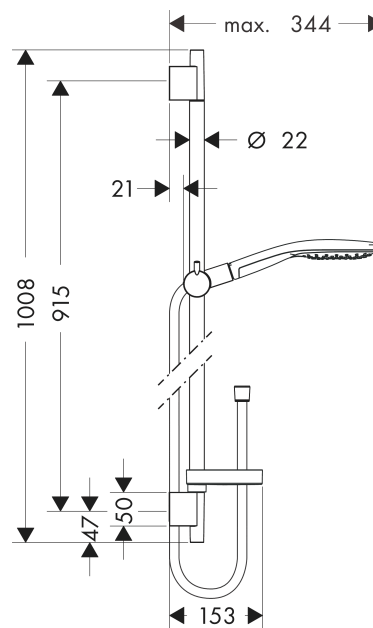

Raindance Select S

Душевой набор 150 3jet со штангой 90 см и мыльницей

Поверхности : хром Артикулный номер: 27803000

Описание

Характеристики

- состоит из: ручной душ, душевая штанга, шланг для душа, ползунок, мыльница
- размер душевого диска: 150 мм
- тип струи: RainAir, CaresseAir, Mix
- удобное переключение типов струи с помощью кнопки Select
- со стороны душа упорный подшипник, предотвращающий перекручивание душевого шланга
- держатель ручного душа регулируется в пределах 90°, поворачивается вправо и влево, перемещается вверх и вниз
- максимальный расход воды при 3 бар: 16 л/мин
- хромированные настенные крепления из пластика

Технология

Продукт

Чертеж

Raindance Select S

Душевой набор 150 3jet со штангой 90 см и мыльницей

Поверхности : хром Артикульный номер: 27803000

График расхода воды

Расход измерен практически с помощью соответствующей арматуры (термостат/смеситель/скрытый клапан).

Raindance Select S
Душевой набор 150 3jet со штангой 90 см и мыльницей
 Поверхности : **хром** Артикульный номер: **27803000**

Пример монтажа