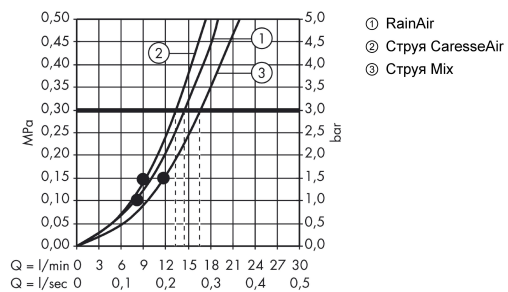

Технология

Продукт

Чертеж

Raindance Select S

Душевой набор 150 3jet со штангой 90 см и мыльницей

Поверхности : хром Артикульный номер: 27803000

График расхода воды

Расход измерен практически с помощью соответствующей арматуры (термостат/смеситель/скрытый клапан).