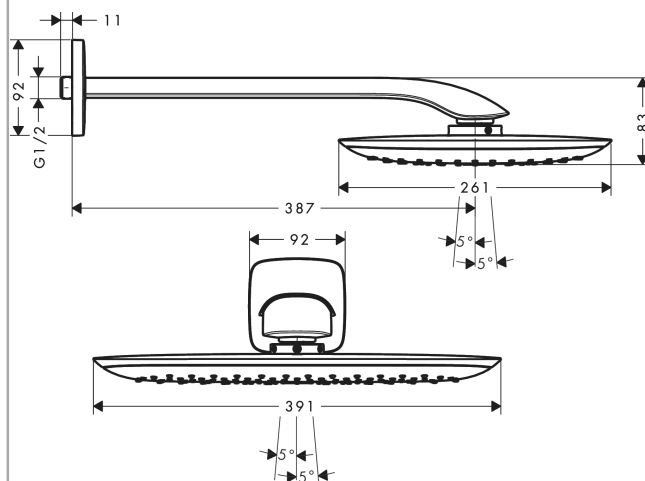

PuraVida

Верхний душ 400 1jet с держателем

Поверхности : **хром**   Артикульный номер: **27437000**

Описание

Характеристики

- состоит из: верхний душ, держатель верхнего душа
- тип струи: RainAir
- размер душевого диска: 390 x 260 мм
- длина держателя для душа: 390 мм
- расход воды для струи RainAir (при 3 бар): 21 л/мин
- поверхность душевого диска: хром или белый
- материал душевого диска: металл
- монтаж: стена
- соединительная резьба G 1/2

Технология

Награды за дизайн

Продукт

Чертеж

График расхода воды

Расход измерен практически с помощью соответствующей арматуры (термостат/смеситель/скрытый клапан).