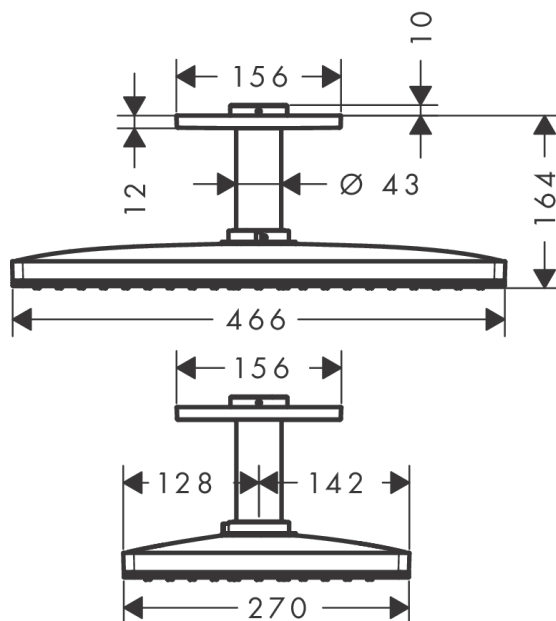

Rainmaker Select

Верхний душ 460 1jet с потолочным подсоединением

Поверхности : белый / хром Артикульный номер: 24002400

Описание

Характеристики

- тип струи: Rain
- размер душевого диска: 466x270 мм
- расход воды для струи Rain (при 3 бар): 21 л/мин
- легкоочищаемый душевой диск
- материал душевого диска: безопасное стекло
- съемный душевой диск для очистки
- съемный верхний душ для очистки
- металлическое потолочное подсоединение
- длина потолочного подсоединения: 100 мм
- монтаж: потолок

Технология

Продукт

Чертеж

График расхода воды

Расход измерен практически с помощью соответствующей арматуры (термостат/смеситель/скрытый клапан).