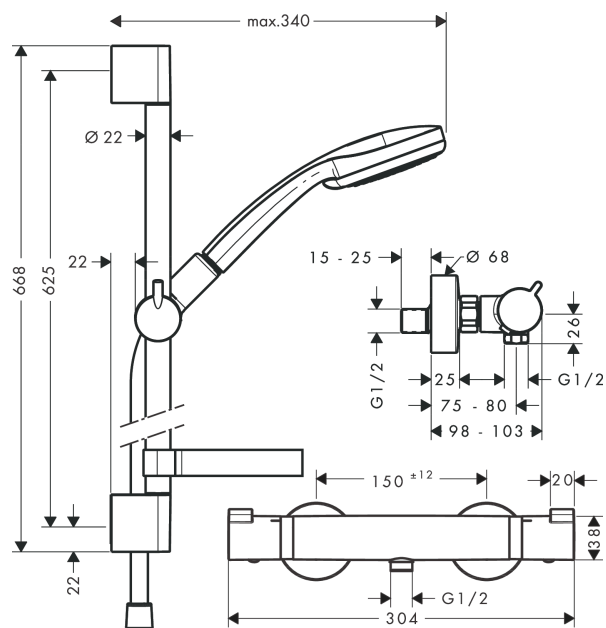

Срома 100

Душевой набор Срома 100 Multi / Ecostat 1001 SL Combi, 0,90 м, 1/2"

Поверхности : **хром** Артикульный номер: **27085000**

Описание

Характеристики

- состоит из: ручной душ, термостат для душа, душевая штанга, держатель, мыльница, шланг для душа
- тип струи: Rain, MonoRain, массажная
- переключение типов струи с помощью вращающегося душевого диска
- со стороны душа упорный подшипник, предотвращающий перекручивание душевого шланга
- держатель ручного душа регулируется в пределах 90°, поворачивается вправо и влево, перемещается вверх и вниз
- максимальный расход воды при 3 бар: 17 л/мин

Технология

Продукт

Чертеж

Срома 100

Душевой набор Срома 100 Multi / Ecostat 1001 SL Combi, 0,90 м, 1/2"

Поверхности : **хром** Артикульный номер: **27085000**

Пример монтажа