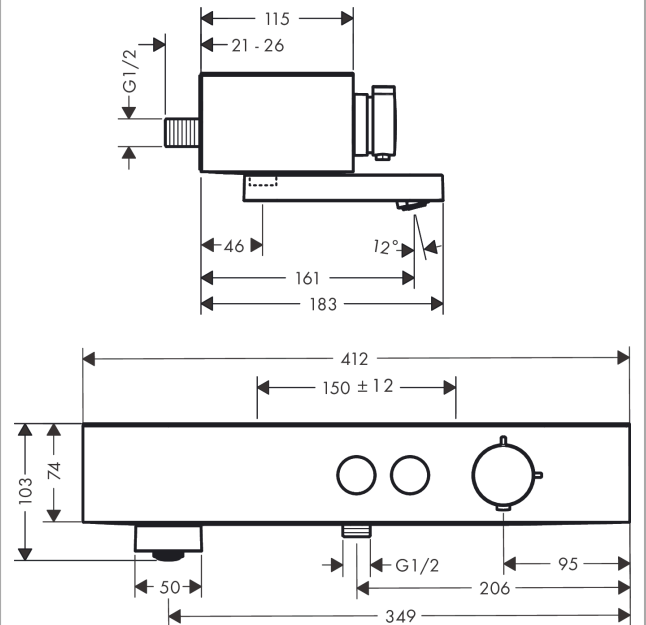

ShowerTablet Select**Термостат для ванны 400, внешнего монтажа**

: хром Артикульный номер: 24340000

**Описание****Характеристики**

- поворотный излив
- контроль напора регулирует до 30% расхода воды
- 2 потребителя
- возможно одновременное включение 2 потребителей (душей)
- регулировка температуры и напора
- кнопка Select включения / выключения для 2 потребителей
- CoolContact термостат: Предотвращает нагрев корпуса, делая принятие душа еще безопаснее
- максимальный расход воды при 3 барах: 18,7 л/мин
- расход воды изливом на ванны при 3 барах: 18,7 л/мин
- расход воды ручным душем при 3 барах: 15,9 л/мин
- мин. рабочее давление: 1 бар
- макс. рабочее давление: 10 бар
- предохранительный ограничитель при 40°C
- регулируемое ограничение температуры
- с изолированной подачей воды
- клапан обратного тока воды
- со встроенной защитной комбинацией EN 1717
- с шумопоглотителем
- подходит для проточных водонагревателей
- полка из пластика
- поверхность полочки: графит
- вид соединения: 1/2"
- межосевое подключение: 150 мм ± 12 мм
- грязеулавливающий фильтр входит в комплект поставки
- Термостат поставляется с кнопками ручной душ и ванна

Технология**Награды за дизайн**

reddot winner 2021

ShowerTablet Select**Термостат для ванны 400, внешнего монтажа****: хром Артикульный номер: 24340000****Продукт****Чертеж**

ShowerTablet Select

Термостат для ванны 400, внешнего монтажа

: хром Артикулный номер: 24340000

Покомпонентное изображение

Год выпуска: >04/22

ShowerTablet Select

Термостат для ванны 400, внешнего монтажа

: хром Артикулный номер: 24340000

Перечень запасных частей

Год выпуска: >04/22