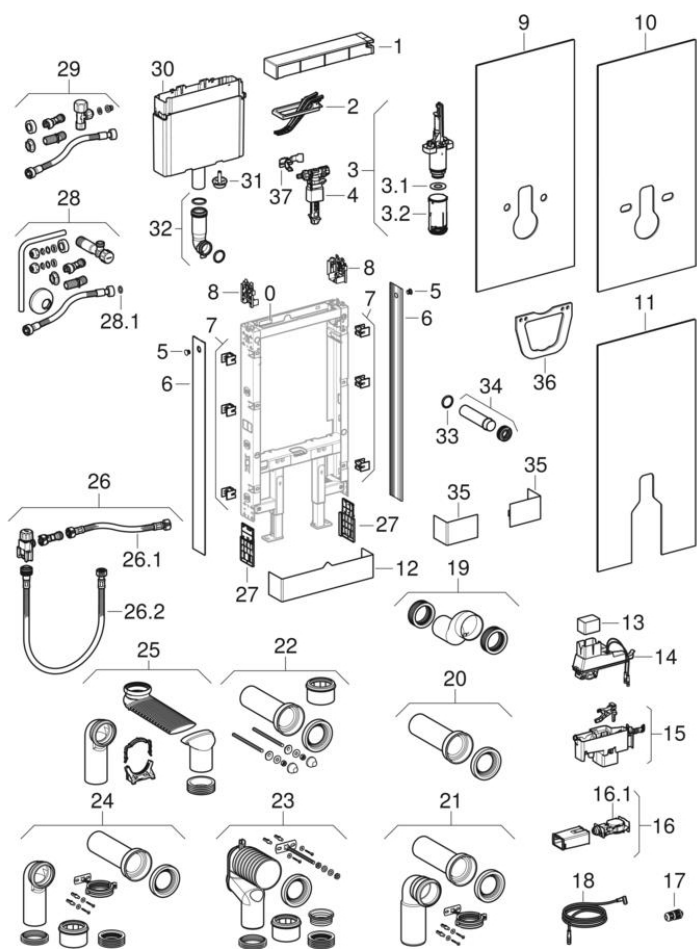

Сантехнические модули Geberit Monolith для напольного и настенного унитаза, 101 см

2016 -

Серия Serie irrelevant

Характеристики

Год начала выпуска | 2016

Действительно для изделия

131.001.JK.5	131.001.JL.5	131.021.JK.5	131.021.JL.5
131.201.JK.5	131.201.JL.5	131.221.JK.5	131.221.JL.5
131.001.JV.5	131.021.JV.5	131.201.JV.5	131.221.JV.5
131.001.00.5	131.021.00.5	131.201.00.5	131.221.00.5
131.001.SJ.6	131.021.SJ.6	131.201.SJ.6	131.221.SJ.6
131.064.SJ.6	131.001.SI.5	131.001.SJ.5	131.001.SQ.5
131.001.SL.5	131.021.SI.5	131.021.SJ.5	131.021.SQ.5
131.021.SL.5	131.201.SI.5	131.201.SJ.5	131.201.SQ.5
131.221.SI.5	131.221.SJ.5	131.221.SQ.5	131.001.TG.5
131.021.TG.5	131.201.TG.5	131.221.TG.5	131.064.SI.5
131.063.SI.5	131.063.TG.5		

#	Арт. №	Наименование	Замена для	Примечания
1	243.440.TA.1	Крышка смывного бачка для сантехнического модуля Geberit Monolith для унитаза: Матированный алюминий / Перламутровый	242.386.TA.1	
1	243.448.TA.1	Крышка смывного бачка для сантехнического модуля Geberit Monolith Plus для унитаза: Матированный алюминий / Перламутр		
2	242.387.00.1	Рычаг смыва с консолью, для сантехнического модуля Geberit Monolith для унитаза		
3	242.389.00.1	Сливной клапан к сантехническому модулю Geberit Monolith для унитаза		
3.1	816.418.00.1	Уплотнительная прокладка Geberit для сливного клапана для смывного бачка наружного и скрытого монтажа		
3.2	243.293.00.1	Кассета для механизма смыва, для Geberit Monolith		
4	242.388.00.1	Впускной клапан Geberit тип 380, подвод воды сбоку, 3/8", ниппель из латуни		
4	SPT_461085	Впускные клапаны тип 380, подвод воды сбоку		
5	131.112.TA.1	Комплект фиксирующих болтов из алюминия, для боковой обшивки Geberit Monolith (2 шт.): Матированный алюминий		
5	243.042.JF.1	Комплект пластмассовых фиксирующих болтов, для боковой обшивки Geberit Monolith (2 шт.): Перламутровый серый		
5	244.939.00.1	Комплект фиксирующих болтов из алюминия, для боковой обшивки Geberit Monolith: Хромированный черный / Матированный алюминий		
6	243.541.00.1	Комплект боковой обшивки для сантехнического модуля Geberit Monolith для унитаза, 101 см: Матированный алюминий