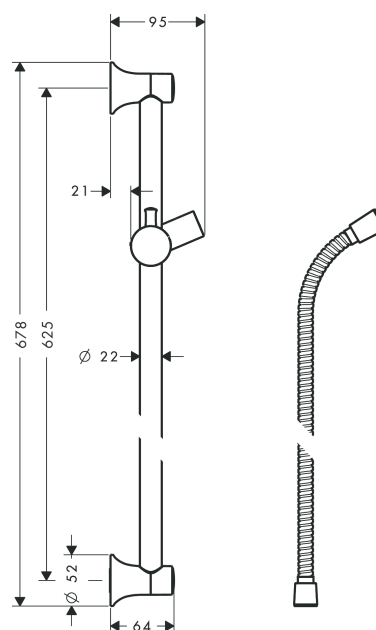

Unica

Душевая штанга Classic 65 см со шлангом

Поверхности : **хром** Артикульный номер: **27617000**

Описание

Характеристики

- состоит из: душевая штанга, держатель для душа, ползунок
- полностью хромированный держатель душа из металла
- держатель с функцией фиксации
- держатель с плавной регулировкой
- регулировка угла наклона в соответствии с растром

Продукт

Чертеж

Unica

Душевая штанга Classic 65 см со шлангом

Поверхности : **хром** Артикульный номер: **27617000**

Пример монтажа