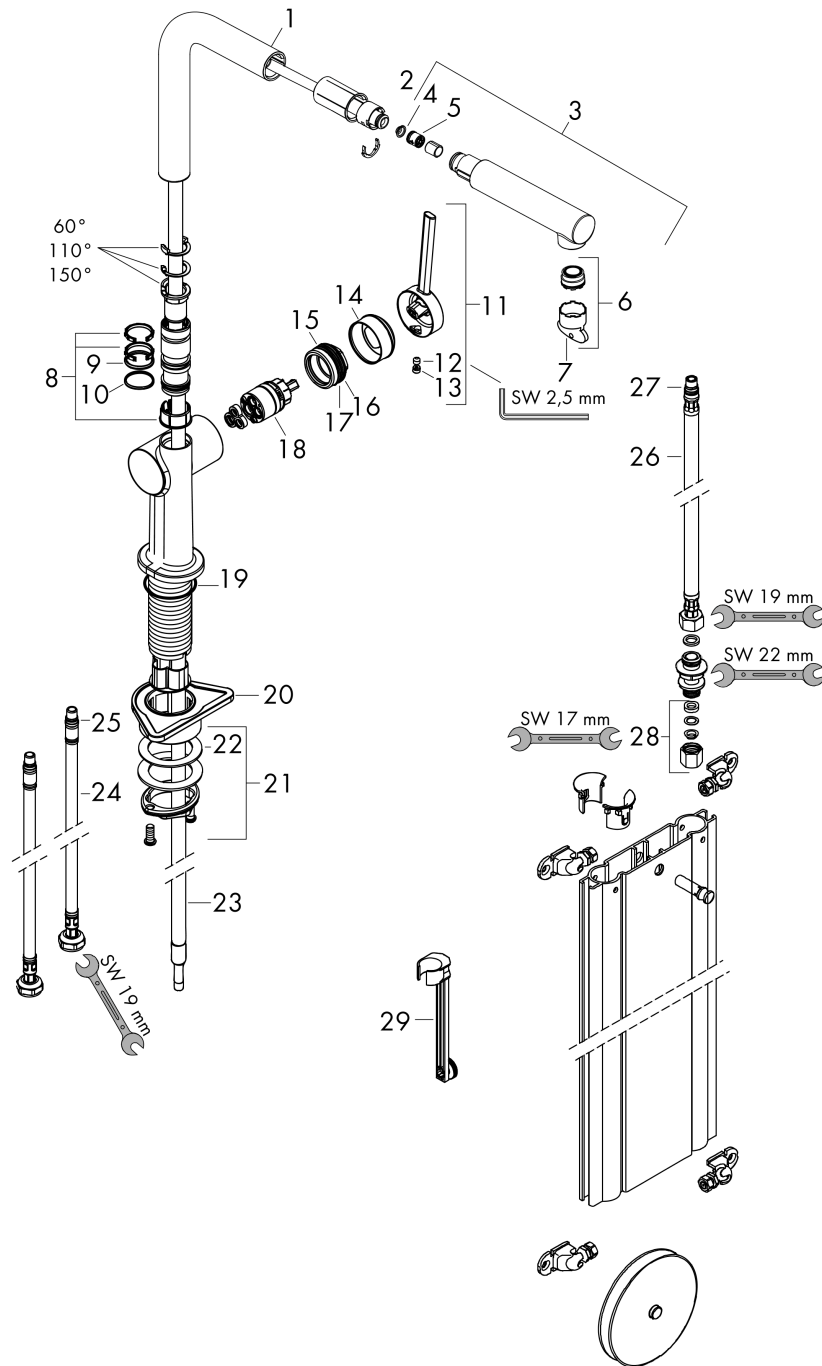

Talis M54

Кухонный смеситель однорычажный, 270, с вытяжным изливом, 1jet, sBox

: хром Артикул номер: 72809000

Описание

Характеристики

- состоит из: однорычажный кухонный смеситель, корпус для шланга
- ComfortZone 270
- L-образный излив
- угол поворота излива: регулировка на 4 уровня 60°, 110°, 150° или 360°
- ламинарная струя
- максимальный расход воды при 3 барах: 7 л/мин
- керамический узел смешивания
- соединительные шланги G 3/8
- регулируемое ограничение температуры
- встроенный клапан обратного тока воды
- подходит для проточных водонагревателей
- короб sBox для тихого, плавного, безопасного перемещения шланга в кухонном шкафу, под столешницей
- длина удлинения До 76 см

: хром Артикульный номер: 72809000

График расхода воды

Talis M54

Кухонный смеситель однорычажный, 270, с вытяжным изливом, 1jet, sBox

: хром Артикул номер: **72809000**

Покомпонентное изображение

Год выпуска: >12/19

Talis M54

Кухонный смеситель однорычажный, 270, с вытяжным изливом, 1jet, sBox

: хром Артикулный номер: 72809000

Перечень запасных частей

Год выпуска: >12/19

Позиция	Описание	Артикулный номер	PC	PU
1	spout cpl.	93749000	-	1
2	O-ring 8x2	98112000	-	1
3	handspray	93751000	-	1
4	filter	98516000	-	1
5	non return valve DW 10	96456000	-	1
6	spray former	93748000	-	1
7	service tool	93750000	-	1
8	set of lever collars	98365000	-	1
9	O-ring 19x2	98426000	-	1
10	O-ring 20x1,5	98197000	-	1
11	handle	93736000	-	1
12	hollow set screw M5x5	98446000	-	1
13	screw cover	93735610	-	1
14	flange	93737000	-	1
15	nut	93738000	-	1
16	O-ring 29x2	98391000	-	1
17	O-ring 30x1,5	98433000	-	1
18	cartridge, assy	93740000	-	1
19	O-ring 36x3	98052000	-	1
20	support	97523000	-	1
21	fixing set (Ø 34)	95049000	-	1
22	lever collar	97548000	-	1
23	hose	93815000	-	1
24	connection hose 900 mm M8x0,75 G3/8	93746000	-	1
25	O-ring 6,6x1,6	93019000	-	1
26	connection hose 450 mm M8x0,75 G3/8	97206000	-	1
27	O-ring 7x1,5	98422000	-	1
28	squeezing connection	96099000	-	1
29	extension set	43333000	-	1