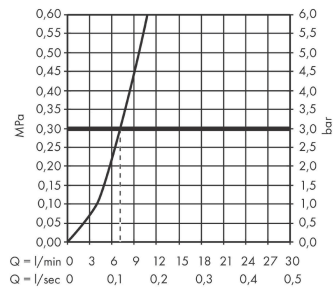

Технология

Награды за дизайн

reddot winner 2020

reddot winner 2021

Продукт

Чертеж

Talis M54

Кухонный смеситель однорычажный, 270, с вытяжным изливом, 1jet, sBox

: хром Артикульный номер: 72809000

График расхода воды

Talis M54

Кухонный смеситель однорычажный, 270, с вытяжным изливом, 1jet, sBox

: хром Артикул номер: **72809000**

Покомпонентное изображение

Год выпуска: >12/19