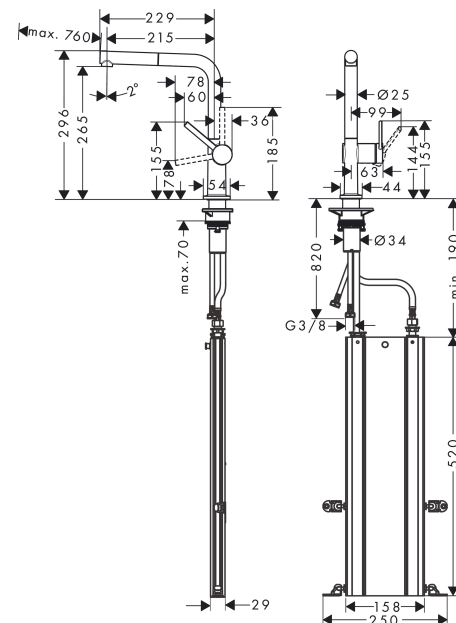

Talis M54

Кухонный смеситель однорычажный, 270, с вытяжным изливом, 1jet, sBox

: хром Артикул номер: 72809000

Описание

Характеристики

- состоит из: однорычажный кухонный смеситель, корпус для шланга
- ComfortZone 270
- L-образный излив
- угол поворота излива: регулировка на 4 уровня 60°, 110°, 150° или 360°
- ламинарная струя
- максимальный расход воды при 3 барах: 7 л/мин
- керамический узел смешивания
- соединительные шланги G 3/8
- регулируемое ограничение температуры
- встроенный клапан обратного тока воды
- подходит для проточных водонагревателей
- короб sBox для тихого, плавного, безопасного перемещения шланга в кухонном шкафу, под столешницей
- длина удлинения До 76 см

Технология

Награды за дизайн

reddot winner 2020

reddot winner 2021

Продукт

Чертеж