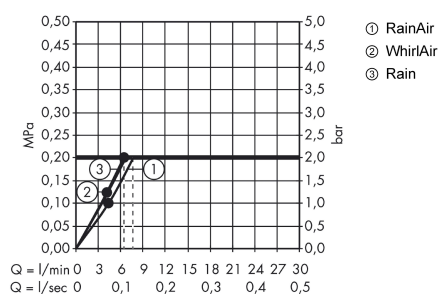

Технология

Продукт

Чертеж

График расхода воды

Расход измерен практически с помощью соответствующей арматуры (термостат/смеситель/скрытый клапан).

Расход измерен практически с помощью соответствующей арматуры (термостат/смеситель/скрытый клапан).