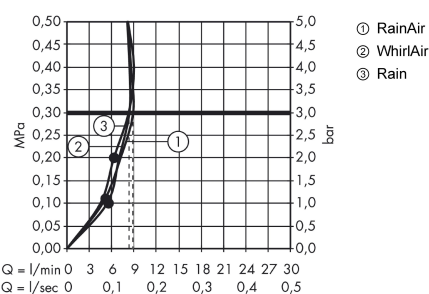

Технология

Продукт

Чертеж

График расхода воды

Расход измерен практически с помощью соответствующей арматуры (термостат/смеситель/скрытый клапан).

Расход измерен практически с помощью соответствующей арматуры (термостат/смеситель/скрытый клапан).