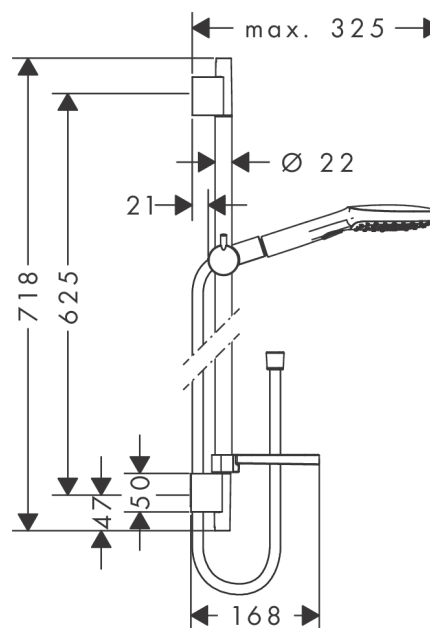

Raindance Select E

Душевой набор 120 3jet EcoSmart 9 л/мин со штангой 65 см и мыльницей

Поверхности : белый / хром Артикулный номер: 26622400

Описание

Характеристики

- состоит из: ручной душ, душевая штанга, шланг для душа, ползунок, мыльница
- размер душевого диска: 120 мм
- тип струи: Rain, RainAir, Whirl
- удобное переключение типов струи с помощью кнопки Select
- со стороны душа упорный подшипник, предотвращающий перекручивание душевого шланга
- держатель ручного душа регулируется в пределах 90°, поворачивается вправо и влево, перемещается вверх и вниз
- максимальный расход воды при 3 бар: 9 л/мин
- хромированные настенные крепления из пластика

Технология

Продукт

Чертеж

График расхода воды

Расход измерен практически с помощью соответствующей арматуры (термостат/смеситель/скрытый клапан).

Расход измерен практически с помощью соответствующей арматуры (термостат/смеситель/скрытый клапан).

Raindance Select E

Душевой набор 120 3jet EcoSmart 9 л/мин со штангой 65 см и мыльницей

Поверхности : белый / хром Артикульный номер: 26622400

Пример монтажа