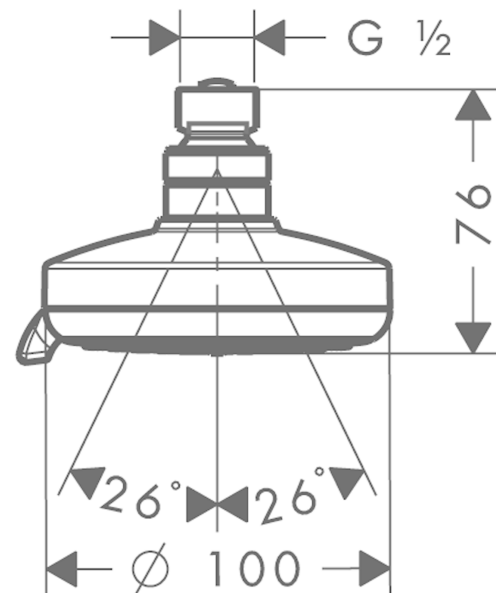

Срома 100

Верхний душ Multi

Поверхности : **хром** Артикульный номер: **27443000**

Описание

Характеристики

- тип струи: Rain, MonoRain, массажная
- размер душевого диска: 100 мм
- шарнирное соединение: регулируемый угол верхнего душа
- расход воды для струи Rain (при 3 бар): 20 л/мин
- расход воды для струи Mono (при 3 бар): 15 л/мин
- расход воды для массажной струи (при 3 бар): 14 л/мин
- вращающийся переключатель на верхнем душе
- серый душевой диск
- материал душевого диска: пластик
- монтаж: потолок или стена
- соединительная резьба G ½

Технология

Продукт

Чертеж

Срома 100

Верхний душ Multi

Поверхности : **хром** Артикульный номер: **27443000**

График расхода воды

Расход измерен практически с помощью соответствующей арматуры (термостат/смеситель/скрытый клапан).