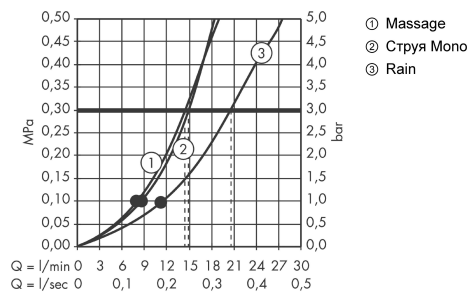

Срома 100

Верхний душ Multi

Поверхности : **хром** Артикульный номер: **27443000**

Описание

Характеристики

- тип струи: Rain, MonoRain, массажная
- размер душевого диска: 100 мм
- шарнирное соединение: регулируемый угол верхнего душа
- расход воды для струи Rain (при 3 бар): 20 л/мин
- расход воды для струи Mono (при 3 бар): 15 л/мин
- расход воды для массажной струи (при 3 бар): 14 л/мин
- вращающийся переключатель на верхнем душе
- серый душевой диск
- материал душевого диска: пластик
- монтаж: потолок или стена
- соединительная резьба G ½

Технология

Продукт

Чертеж

Срома 100

Верхний душ Multi

Поверхности : **хром** Артикульный номер: **27443000**

График расхода воды

Расход измерен практически с помощью соответствующей арматуры (термостат/смеситель/скрытый клапан).