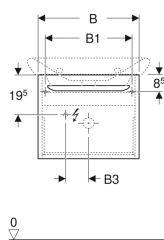

Характеристики

- Подвесной
- С выдвижным ящиком
- Ручка для открывания
- Выдвижной ящик с самовтягивающимся механизмом
- Выдвижной ящик с противоскользящим ковриком
- Выдвижной ящик со светодиодным светильником
- С защитой от конденсата
- Фронтальная часть из МДФ
- Поставляется в собранном состоянии

Технические характеристики

Степень защиты	IP21
Класс защиты	II
Номинальное напряжение	230 В перем. тока
Частота тока	50 Гц
Рабочее напряжение	12 В пост. тока
Выходное напряжение	12 В пост. тока
Материал	Влагостойкое трехслойная ДСП
Цвет подсветки	3200 К

Объем поставки

- Крепеж

Арт. №	Цвет / поверхность	B	B1	B2	B3	Ширина раковина	H	T	Потребляемая мощность	Световой поток
Y824065000	Белый / Высокоглянцевое покрытие	54 см	47 см	49 см	13.5 см	65 см	41 см	43 см	2 Вт	169 лм
Y824060000	Белый / Высокоглянцевое покрытие	49.5 см	44.4 см	42.5 см	11.3 см	60 см	41 см	43 см	2 Вт	150 лм
Y824061000	Какао с молоком / Высокоглянцевое покрытие	49.5 см	44.4 см	42.5 см	11.3 см	60 см	41 см	43 см	2 Вт	150 лм
824066000	Какао с молоком / Высокоглянцевое покрытие	54 см	47 см	49 см	13.5 см	65 см	41 см	43 см	2.5 Вт	169 лм

Принадлежности

- Магнитный кронштейн Geberit
- Розеточный модуль Geberit
- Держатель для полотенец Geberit для мебели ванной комнаты, прямой угол
- Держатель для полотенец Geberit для мебели ванной комнаты, закругленный угол