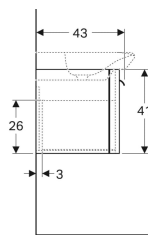

Характеристики

- Подвесной
- С выдвижным ящиком
- Ручка для открывания
- Выдвижной ящик с самовтягивающимся механизмом
- Выдвижной ящик с противоскользящим ковриком
- Выдвижной ящик со светодиодным светильником
- С защитой от конденсата
- Фронтальная часть из МДФ
- Поставляется в собранном состоянии

Технические характеристики

Степень защиты	IP21
Класс защиты	II
Номинальное напряжение	230 В перем. тока
Частота тока	50 Гц
Рабочее напряжение	12 В пост. тока
Выходное напряжение	12 В пост. тока
Материал	Влагостойкое трехслойная ДСП
Цвет подсветки	3200 К

Объем поставки

- Крепеж

Арт. №	Цвет / поверхность	B	B1	B2	B3	Ширина раковина	H	T	Потребляемая мощность	Световой поток
Y824065000	Белый / Высокоглянцевое покрытие	54 см	47 см	49 см	13.5 см	65 см	41 см	43 см	2 Вт	169 лм
Y824060000	Белый / Высокоглянцевое покрытие	49.5 см	44.4 см	42.5 см	11.3 см	60 см	41 см	43 см	2 Вт	150 лм
Y824061000	Какао с молоком / Высокоглянцевое покрытие	49.5 см	44.4 см	42.5 см	11.3 см	60 см	41 см	43 см	2 Вт	150 лм
824066000	Какао с молоком / Высокоглянцевое покрытие	54 см	47 см	49 см	13.5 см	65 см	41 см	43 см	2.5 Вт	169 лм

Принадлежности

- Магнитный кронштейн Geberit
- Розеточный модуль Geberit
- Держатель для полотенец Geberit для мебели ванной комнаты, прямой угол
- Держатель для полотенец Geberit для мебели ванной комнаты, закругленный угол