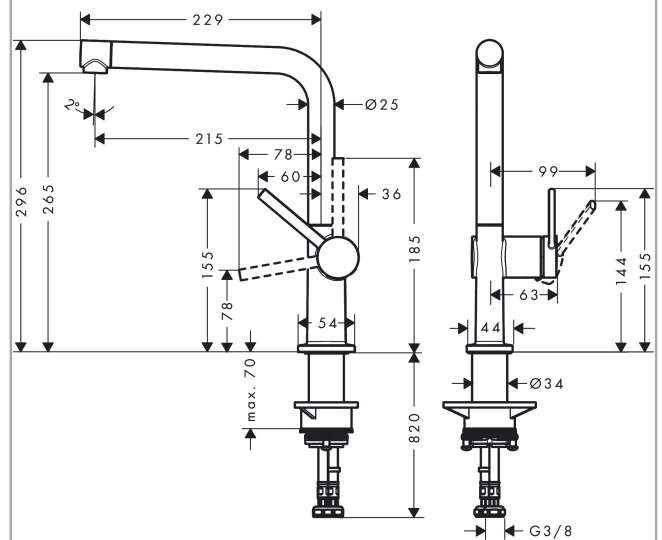

Talis M54

Кухонный смеситель однорычажный, 270, 1jet

: хром Артикульный номер: 72840000

Описание

Характеристики

- ComfortZone 270
- L-образный излив
- угол поворота излива: регулировка на 4 уровня 60°, 110°, 150° или 360°
- ламинарная струя
- максимальный расход воды при 3 барах: 8,4 л/мин
- керамический узел смешивания
- соединительные шланги G 3/8
- регулируемое ограничение температуры
- подходит для проточных водонагревателей
- требуется отверстие для смесителя Ø 35 мм

Технология

Награды за дизайн

reddot winner 2020

Продукт

Чертеж

График расхода воды

Talis M54

Кухонный смеситель однорычажный, 270, 1jet

: хром Артикулный номер: 72840000

Покомпонентное изображение

Год выпуска: >12/19

Talis M54**Кухонный смеситель однорычажный, 270, 1jet**: хром Артикулный номер: **72840000****Перечень запасных частей**

Год выпуска: >12/19

Позиция	Описание	Артикулный номер	PC	PU
1	spout cpl.	93758000	-	1
2	screw	97662000	-	1
3	spray former	93748000	-	1
4	service tool	93750000	-	1
5	O-Ring 14x2,5	98189000	-	1
6	axialring	97558000	-	1
7	handle	93736000	-	1
8	hollow set screw M5x5	98446000	-	1
9	screw cover	93735610	-	1
10	flange	93737000	-	1
11	nut	93738000	-	1
12	cartridge, assy	93760000	-	1
13	O-ring 36x3	98052000	-	1
14	support	97523000	-	1
15	fixing set (Ø 34)	95049000	-	1
16	lever collar	97548000	-	1
17	connection hose 900 mm M8x0,75 G3/8	93746000	-	1
18	O-ring 6,6x1,6	93019000	-	1