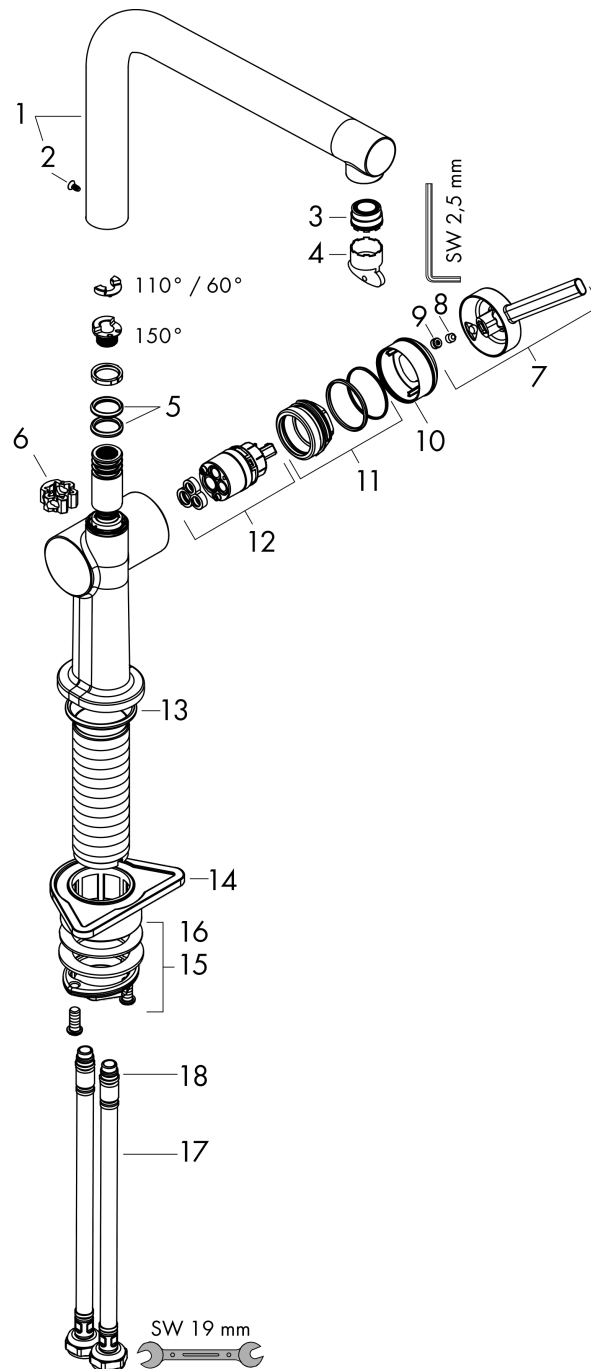

Talis M54

Кухонный смеситель однорычажный, 270, 1jet

: хром Артикульный номер: 72840000

Описание

Характеристики

- ComfortZone 270
- L-образный излив
- угол поворота излива: регулировка на 4 уровня 60°, 110°, 150° или 360°
- ламинарная струя
- максимальный расход воды при 3 барах: 8,4 л/мин
- керамический узел смешивания
- соединительные шланги G 3/8
- регулируемое ограничение температуры
- подходит для проточных водонагревателей
- требуется отверстие для смесителя Ø 35 мм

Технология

Награды за дизайн

reddot winner 2020

Продукт

Чертеж

График расхода воды

Talis M54

Кухонный смеситель однорычажный, 270, 1jet

: хром Артикулный номер: 72840000

Покомпонентное изображение

Год выпуска: >12/19

Talis M54**Кухонный смеситель однорычажный, 270, 1jet**: хром Артикулный номер: **72840000****Перечень запасных частей**

Год выпуска: >12/19

Позиция	Описание	Артикулный номер	PC	PU
1	spout cpl.	93758000	-	1
2	screw	97662000	-	1
3	spray former	93748000	-	1
4	service tool	93750000	-	1
5	O-Ring 14x2,5	98189000	-	1
6	axialring	97558000	-	1
7	handle	93736000	-	1
8	hollow set screw M5x5	98446000	-	1
9	screw cover	93735610	-	1
10	flange	93737000	-	1
11	nut	93738000	-	1
12	cartridge, assy	93760000	-	1
13	O-ring 36x3	98052000	-	1
14	support	97523000	-	1
15	fixing set (Ø 34)	95049000	-	1
16	lever collar	97548000	-	1
17	connection hose 900 mm M8x0,75 G3/8	93746000	-	1
18	O-ring 6,6x1,6	93019000	-	1