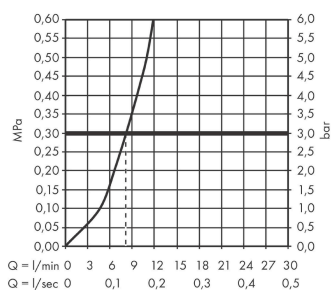

Talis M54

Кухонный смеситель однорычажный, 270, 1jet

: хром Артикульный номер: 72840000

Описание

Характеристики

- ComfortZone 270
- L-образный излив
- угол поворота излива: регулировка на 4 уровня 60°, 110°, 150° или 360°
- ламинарная струя
- максимальный расход воды при 3 барах: 8,4 л/мин
- керамический узел смешивания
- соединительные шланги G 3/8
- регулируемое ограничение температуры
- подходит для проточных водонагревателей
- требуется отверстие для смесителя Ø 35 мм

Технология

Награды за дизайн

reddot winner 2020

Продукт

Чертеж

График расхода воды

Talis M54

Кухонный смеситель однорычажный, 270, 1jet