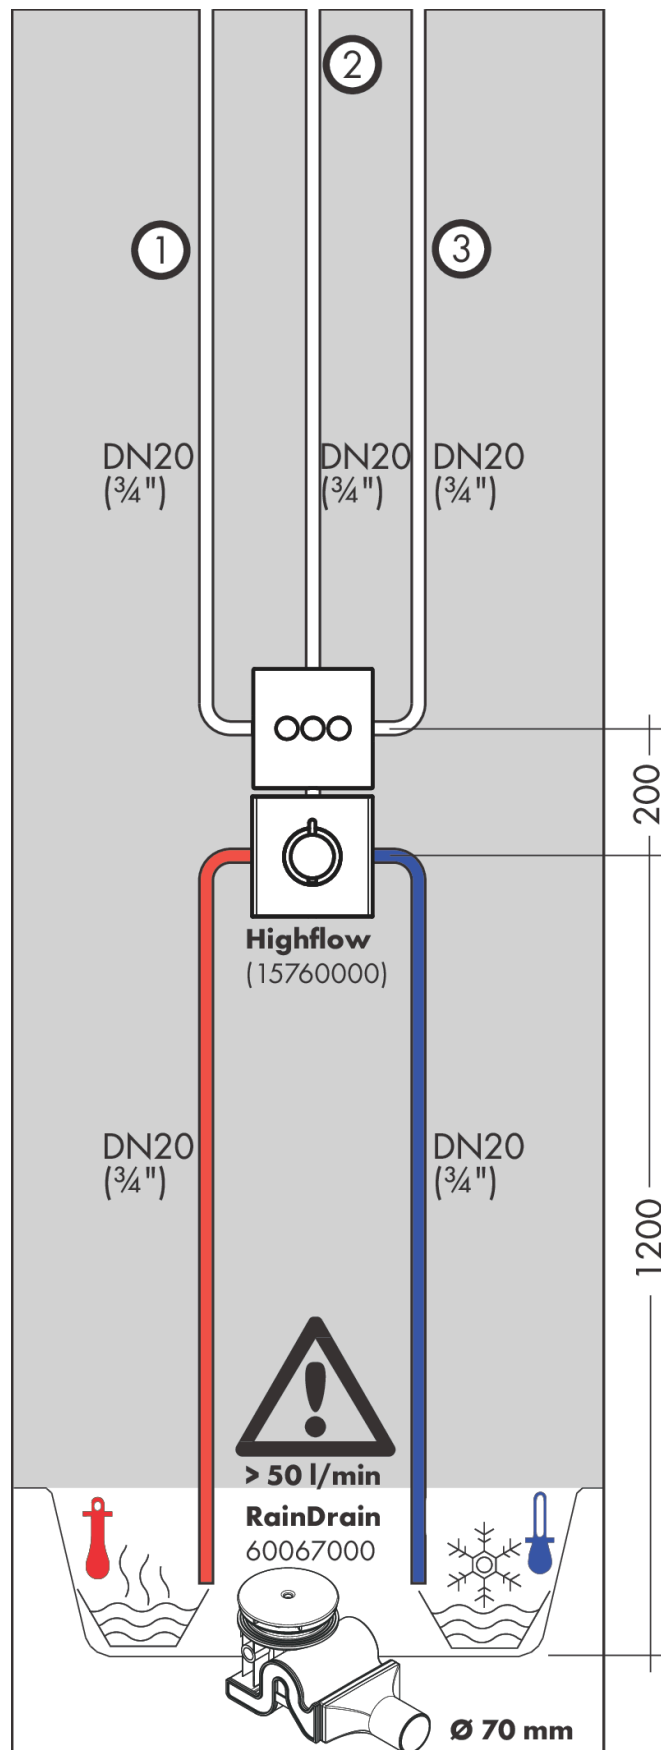

### Чертеж

### График расхода воды

**ShowerSelect**

**Вентиль, скрытого монтажа, для 3 потребителей**

: шлиф. бронза    Артикульный номер: **15764140**

**Пример монтажа**

**ShowerSelect**

**Вентиль, скрытого монтажа, для 3 потребителей**

Год выпуска: &gt;10/21

Позиция	Описание	Артикульный номер	PC	PU
1	set of symbols	92218000	-	1
2	escutcheon 155 / 155 mm	92227140	-	1
3	holder for escutcheon	98793000	-	1
4	set of fixing screws	96454000	-	1
5	nut and flange	92696000	-	1
6	Select-adapter	92219000	-	1
7	nut	98368000	-	1
8	shut off unit	95758000	-	1
9	set of screws	96525000	-	1
10	O-ring 16x2	98133000	-	1
11	noise reduction	94073000	-	1
12	extension 25 mm	13595000	-	1
13	set of fixing screws	97747000	-	1
14	extension 22 mm	13593140	-	1
15	extension 10 mm for iBox universal with shut-off unit	92332000	-	1
16	compensation set 1°	95521000	-	1
17	flushing unit complete	15956000	-	1
18	fit-up aid	92540000	-	1
19	symbol head shower Rain large	93571880	-	1
20	symbol head shower Rain small	93572880	-	1
21	symbol handshower	93573880	-	1
22	symbol Flood jet	93574880	-	1
23	symbol Whirl	93575880	-	1
24	symbol Mono	93576880	-	1
25	symbol tub	93577880	-	1
26	symbol body shower	93578880	-	1
27	symbol ON/OFF	93579880	-	1
28	pushbutton	93955880	-	1
a	concealed item	01800180	-	1
b	shut off unit (special)	92361000	-	1
c	Grease	90920000	-	1