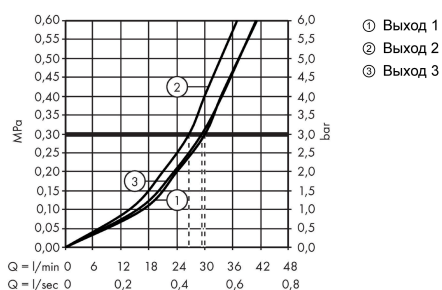

График расхода воды