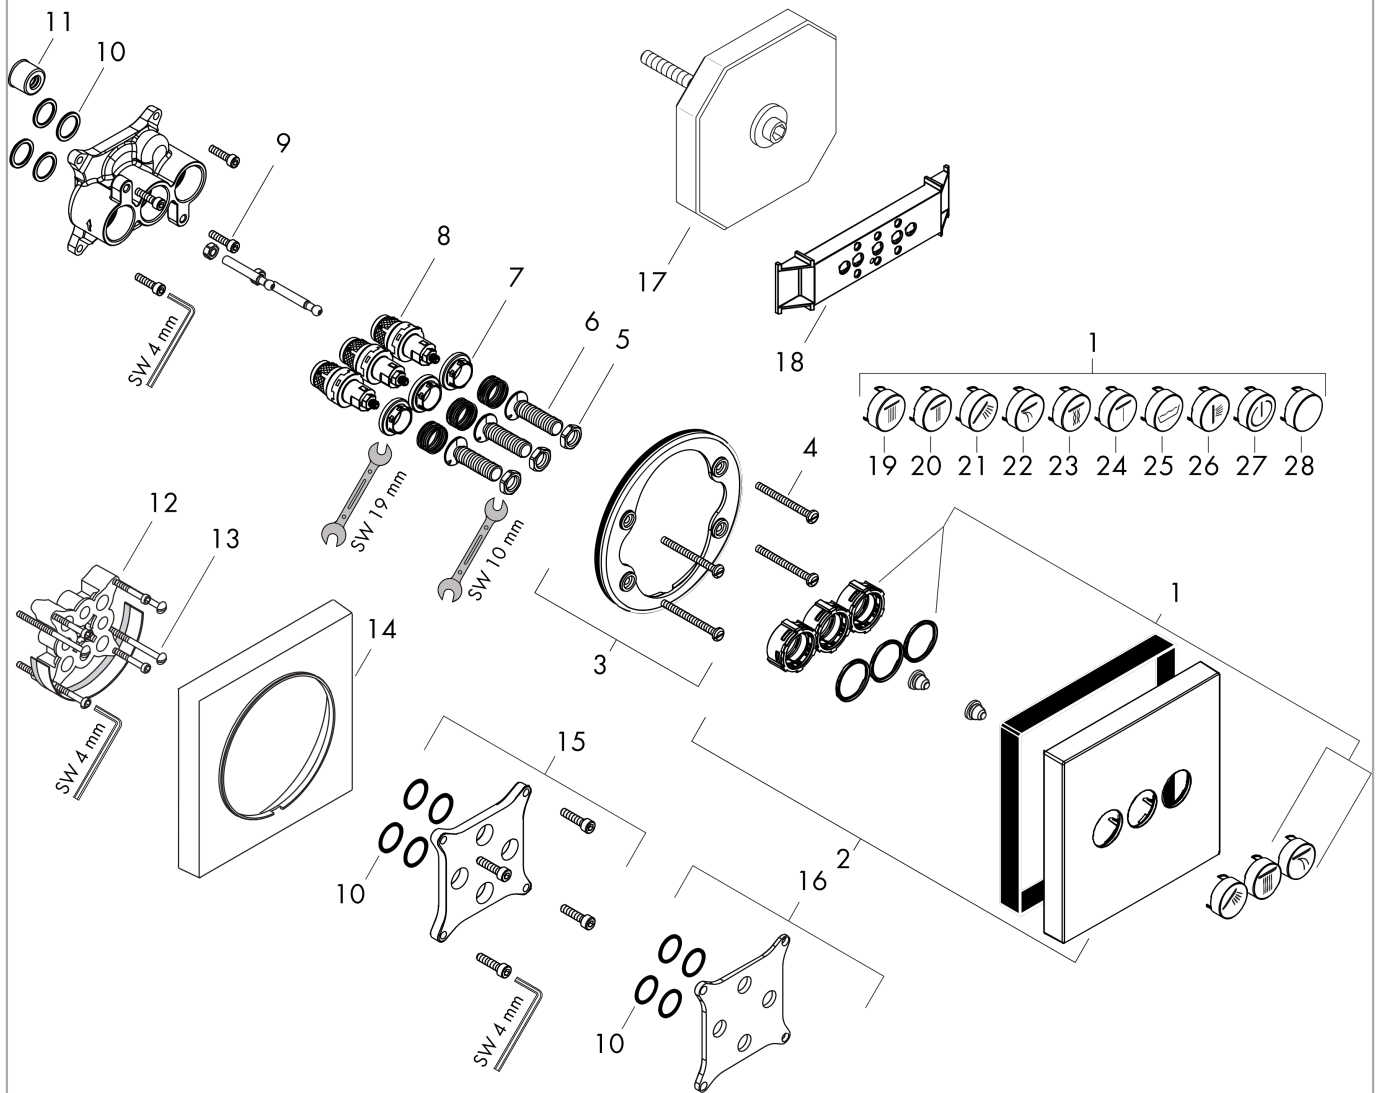

ShowerSelect

Вентиль, скрытого монтажа, для 3 потребителей

: шлиф. бронза   Артикульный номер: **15764140**

Покомпонентное изображение

Год выпуска: >10/21

ShowerSelect

Вентиль, скрытого монтажа, для 3 потребителей

: шлиф. бронза Артикульный номер: **15764140**

Перечень запасных частей

Год выпуска: >10/21

Позиция	Описание	Артикульный номер	PC	PU
1	set of symbols	92218000	-	1
2	escutcheon 155 / 155 mm	92227140	-	1
3	holder for escutcheon	98793000	-	1
4	set of fixing screws	96454000	-	1
5	nut and flange	92696000	-	1
6	Select-adapter	92219000	-	1
7	nut	98368000	-	1
8	shut off unit	95758000	-	1
9	set of screws	96525000	-	1
10	O-ring 16x2	98133000	-	1
11	noise reduction	94073000	-	1
12	extension 25 mm	13595000	-	1
13	set of fixing screws	97747000	-	1
14	extension 22 mm	13593140	-	1
15	extension 10 mm for iBox universal with shut-off unit	92332000	-	1
16	compensation set 1°	95521000	-	1
17	flushing unit complete	15956000	-	1
18	fit-up aid	92540000	-	1
19	symbol head shower Rain large	93571880	-	1
20	symbol head shower Rain small	93572880	-	1
21	symbol handshower	93573880	-	1
22	symbol Flood jet	93574880	-	1
23	symbol Whirl	93575880	-	1
24	symbol Mono	93576880	-	1
25	symbol tub	93577880	-	1
26	symbol body shower	93578880	-	1
27	symbol ON/OFF	93579880	-	1
28	pushbutton	93955880	-	1
a	concealed item	01800180	-	1
b	shut off unit (special)	92361000	-	1
c	Grease	90920000	-	1