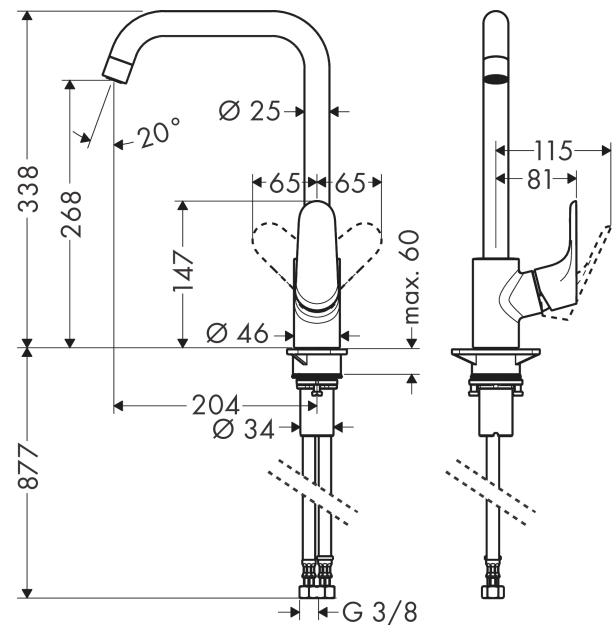

#### Характеристики

- с возможностью размещения рукоятки справа или слева
- ComfortZone 260
- угол поворота излива: регулировка на 3 уровня, на 110°, 150° или 360°
- обычная струя
- максимальный расход воды при 3 барах: 4,6 л/мин
- керамический узел смешивания
- соединительные шланги G 3/8
- регулируемое ограничение температуры
- подходит для проточных водонагревателей
- расход ограничен 6 л/мин

### График расхода воды

**Focus M41**

Кухонный смеситель однорычажный, 260, Eco, 1jet

: под сталь Артикулный номер: 31821800

Покомпонентное изображение

Год выпуска: >10/19

**Focus M41****Кухонный смеситель однорычажный, 260, Eco, 1jet**: под сталь Артикулный номер: **31821800****Перечень запасных частей**

Год выпуска: &gt;10/19

Позиция	Описание	Артикулный номер	PC	PU
1	spout cpl.	95822800	-	1
2	aerator laminar M22x1 (15 l/min)	95967800	-	1
3	set of locating rings (110° / 150°)	98486000	-	1
4	sealing set	92646000	-	1
5	O-Ring 14x2,5	98189000	-	1
6	service unit	93507000	-	1
7	screw	97662000	-	1
8	axialring	97558000	-	1
9	handle	98532800	-	1
10	screw cover	96338000	-	1
11	flange	95498800	-	1
12	nut	97209000	-	1
13	O-Ring 32x2	98193000	-	1
14	cartridge, assy	95646001	-	1
15	locking screw for handle	95140000	-	1
16	seal	95008000	-	1
17	flat seal	98749000	-	1
18	support	97523000	-	1
19	fixing set (Ø 34)	95049000	-	1
20	lever collar	97548000	-	1
21	connection hose 900 mm M8x0,75 G3/8	98758000	-	1
22	O-ring 7x1,5	98422000	-	1
23	sealing set	95581000	-	1
a	Grease	90920000	-	1