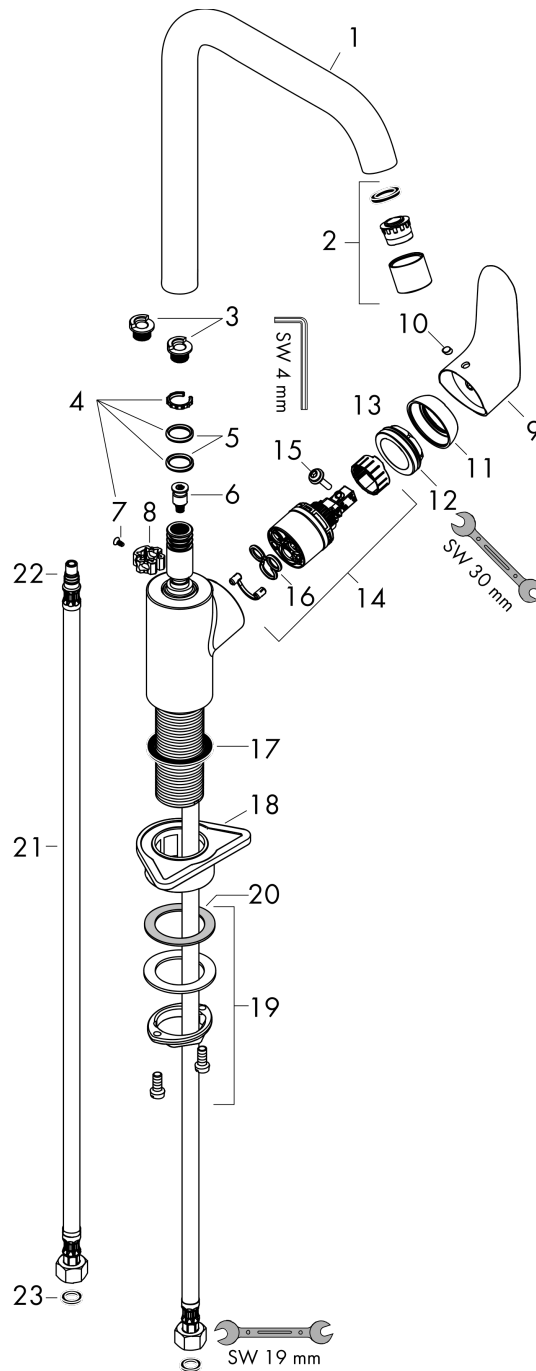

### Чертеж

### График расхода воды

**Focus M41**

Кухонный смеситель однорычажный, 260, Eco, 1jet

: под сталь Артикулный номер: 31821800

Покомпонентное изображение

Год выпуска: >10/19

**Focus M41****Кухонный смеситель однорычажный, 260, Eco, 1jet**: под сталь Артикулный номер: **31821800****Перечень запасных частей**

Год выпуска: &gt;10/19

Позиция	Описание	Артикулный номер	PC	PU
1	spout cpl.	95822800	-	1
2	aerator laminar M22x1 (15 l/min)	95967800	-	1
3	set of locating rings (110° / 150°)	98486000	-	1
4	sealing set	92646000	-	1
5	O-Ring 14x2,5	98189000	-	1
6	service unit	93507000	-	1
7	screw	97662000	-	1
8	axialring	97558000	-	1
9	handle	98532800	-	1
10	screw cover	96338000	-	1
11	flange	95498800	-	1
12	nut	97209000	-	1
13	O-Ring 32x2	98193000	-	1
14	cartridge, assy	95646001	-	1
15	locking screw for handle	95140000	-	1
16	seal	95008000	-	1
17	flat seal	98749000	-	1
18	support	97523000	-	1
19	fixing set (Ø 34)	95049000	-	1
20	lever collar	97548000	-	1
21	connection hose 900 mm M8x0,75 G3/8	98758000	-	1
22	O-ring 7x1,5	98422000	-	1
23	sealing set	95581000	-	1
a	Grease	90920000	-	1