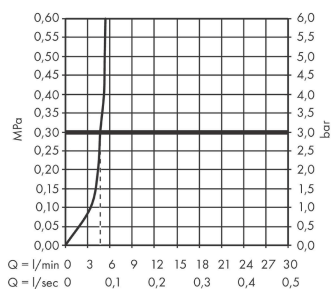

График расхода воды