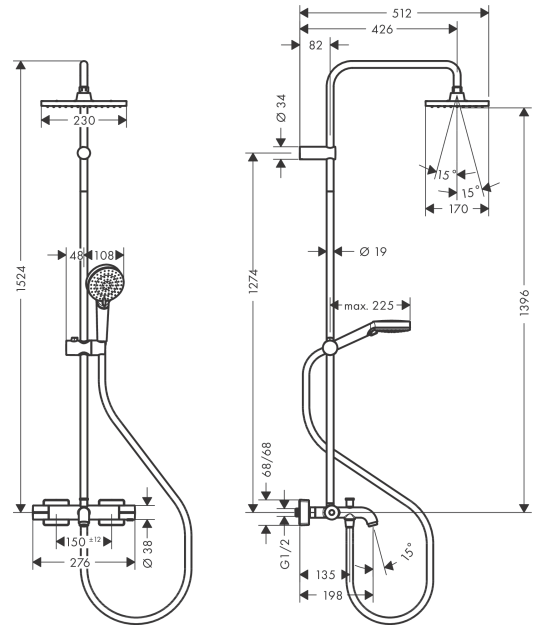

Технология

Vernis Shape
Showerpipe 230 1jet EcoSmart с термостатом для ванны
 : хром Артикулный номер: **26098000**

Продукт

Чертеж

График расхода воды

- ① Верхний душ
- ② Ручной душ
- ③ Водозабор

Vernis Shape
Showerpipe 230 1jet EcoSmart с термостатом для ванны
 : хром Артикулный номер: 26098000

Покомпонентное изображение

Год выпуска: >04/21

Vernis Shape**Showerpipe 230 1jet EcoSmart с термостатом для ванны**: хром Артикулный номер: **26098000****Перечень запасных частей**

Год выпуска: >04/21

Позиция	Описание	Артикулный номер	PC	PU
1	shower arm	93768000	-	1
2	hollow set screw M5x5	98446000	-	1
3	filter packing	94246000	-	1
4	-	26283000	-	1
5	tile-matching-disk 7 mm	93813000	-	1
6	extension 100 mm	94164000	-	1
7	O-ring 9x2	98119000	-	1
8	pipe 945 mm	93770000	-	1
9	pipe 845 mm	93906000	-	1
10	pipe 1145 mm	93907000	-	1
11	support, assy	93729000	-	1
12	O-ring 12x2	98214000	-	1
13	O-ring 11x2	98127000	-	1
14	handshower	26340000	-	1
15	shower hose Metaflex'C 1,60 m	28266000	-	1
16	aerator M24x1 (38 l/min)	92513000	-	1
17	diverter knob	93766000	-	1
18	selector	97978000	-	1
19	handle for thermostat	93727000	-	1
20	nut	98913000	-	1
21	thermostat cartridge	98282000	-	1
22	cartridge for exchanged connections	92373000	-	1
23	handle	93731000	-	1
24	shut off unit with selector	98283000	-	1
25	connecting thread G½	93730000	-	1
26	non return valve (pressure-resistant up to 2 MPa)	93136000	-	1
27	non return valve	96737000	-	1
28	filter packing	96922000	-	1
29	escutcheon	93879000	-	1
30	set of S-unions (±12 mm)	94140000	-	1
31	noise reduction	96429000	-	1