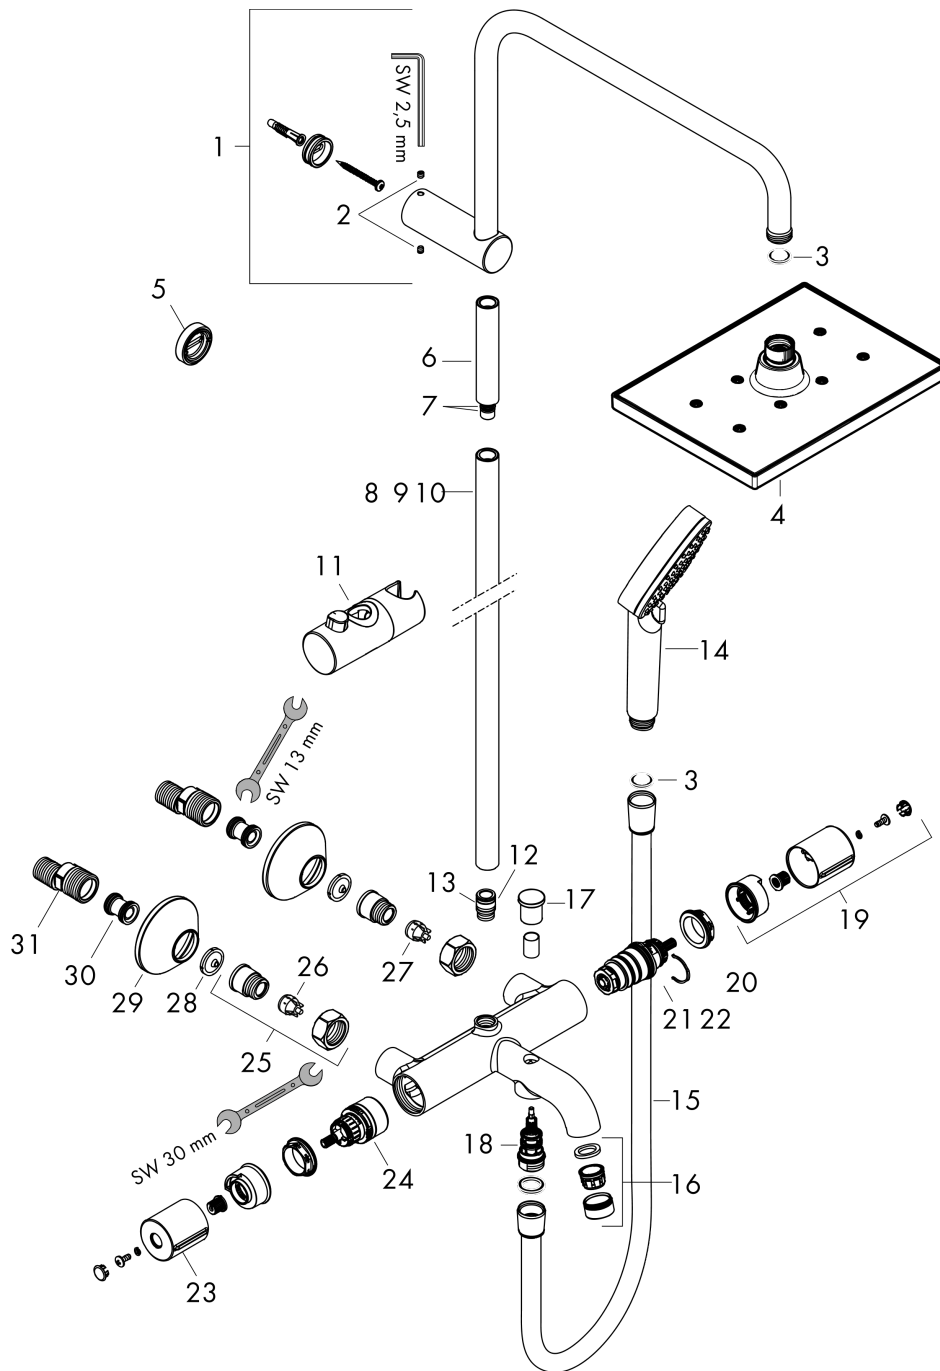

Технология

Vernis Shape
Showerpipe 230 1jet EcoSmart с термостатом для ванны
 : хром Артикулный номер: **26098000**

Продукт

Чертеж

График расхода воды

- ① Верхний душ
- ② Ручной душ
- ③ Водозабор

Vernis Shape
Showerpipe 230 1jet EcoSmart с термостатом для ванны
 : хром Артикулный номер: 26098000

Покомпонентное изображение

Год выпуска: >04/21

Vernis Shape**Showerpipe 230 1jet EcoSmart с термостатом для ванны**: хром Артикулный номер: **26098000****Перечень запасных частей**

Год выпуска: >04/21

Позиция	Описание	Артикулный номер	PC	PU
1	shower arm	93768000	-	1
2	hollow set screw M5x5	98446000	-	1
3	filter packing	94246000	-	1
4	-	26283000	-	1
5	tile-matching-disk 7 mm	93813000	-	1
6	extension 100 mm	94164000	-	1
7	O-ring 9x2	98119000	-	1
8	pipe 945 mm	93770000	-	1
9	pipe 845 mm	93906000	-	1
10	pipe 1145 mm	93907000	-	1
11	support, assy	93729000	-	1
12	O-ring 12x2	98214000	-	1
13	O-ring 11x2	98127000	-	1
14	handshower	26340000	-	1
15	shower hose Metaflex'C 1,60 m	28266000	-	1
16	aerator M24x1 (38 l/min)	92513000	-	1
17	diverter knob	93766000	-	1
18	selector	97978000	-	1
19	handle for thermostat	93727000	-	1
20	nut	98913000	-	1
21	thermostat cartridge	98282000	-	1
22	cartridge for exchanged connections	92373000	-	1
23	handle	93731000	-	1
24	shut off unit with selector	98283000	-	1
25	connecting thread G½	93730000	-	1
26	non return valve (pressure-resistant up to 2 MPa)	93136000	-	1
27	non return valve	96737000	-	1
28	filter packing	96922000	-	1
29	escutcheon	93879000	-	1
30	set of S-unions (±12 mm)	94140000	-	1
31	noise reduction	96429000	-	1