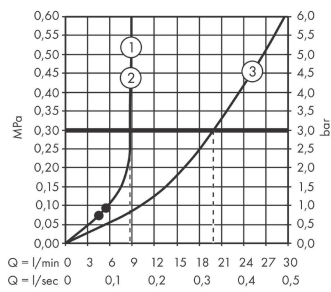

Технология

Vernis Shape
Showerpipe 230 1jet EcoSmart с термостатом для ванны
 : хром Артикулный номер: **26098000**

Продукт

Чертеж

График расхода воды

- ① Верхний душ
- ② Ручной душ
- ③ Водозабор

Vernis Shape
Showerpipe 230 1jet EcoSmart с термостатом для ванны
 : хром Артикулный номер: 26098000

Покомпонентное изображение

Год выпуска: >04/21

Vernis Shape**Showerpipe 230 1jet EcoSmart с термостатом для ванны**: хром Артикулный номер: **26098000****Перечень запасных частей**

Год выпуска: >04/21

Позиция	Описание	Артикулный номер	PC	PU
1	shower arm	93768000	-	1
2	hollow set screw M5x5	98446000	-	1
3	filter packing	94246000	-	1
4	-	26283000	-	1
5	tile-matching-disk 7 mm	93813000	-	1
6	extension 100 mm	94164000	-	1
7	O-ring 9x2	98119000	-	1
8	pipe 945 mm	93770000	-	1
9	pipe 845 mm	93906000	-	1
10	pipe 1145 mm	93907000	-	1
11	support, assy	93729000	-	1
12	O-ring 12x2	98214000	-	1
13	O-ring 11x2	98127000	-	1
14	handshower	26340000	-	1
15	shower hose Metaflex'C 1,60 m	28266000	-	1
16	aerator M24x1 (38 l/min)	92513000	-	1
17	diverter knob	93766000	-	1
18	selector	97978000	-	1
19	handle for thermostat	93727000	-	1
20	nut	98913000	-	1
21	thermostat cartridge	98282000	-	1
22	cartridge for exchanged connections	92373000	-	1
23	handle	93731000	-	1
24	shut off unit with selector	98283000	-	1
25	connecting thread G½	93730000	-	1
26	non return valve (pressure-resistant up to 2 MPa)	93136000	-	1
27	non return valve	96737000	-	1
28	filter packing	96922000	-	1
29	escutcheon	93879000	-	1
30	set of S-unions (±12 mm)	94140000	-	1
31	noise reduction	96429000	-	1