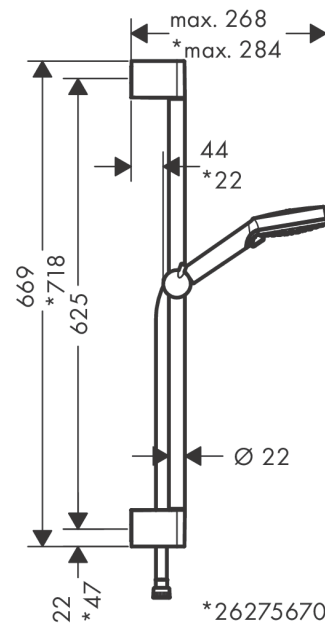

**Vernis Blend****Душевой набор Vario со штангой Crometta 65 см**: хром Артикулный номер: **26275000****Описание****Характеристики**

- состоит из: ручной душ, душевая штанга, шланг для душа, ползунок
- размер душевого диска: 100 мм
- тип струи: Rain, IntenseRain
- переключение типов струи с помощью вращающегося душевого диска
- угол наклона может изменяться до 45°
- максимальный расход воды при 3 барах: 15,2 л/мин
- душевой шланг с конической гайкой на обоих концах
- настенный монтаж: крепление с помощью шурупов
- хромированные настенные крепления из пластика
- длина вертикальной трубки: 669 мм
- диаметр штанги: 22 мм
- профиль вертикальной трубки: круглая
- расстояние между отверстиями 625 мм

**Технология****Продукт****Чертеж**

**Vernis Blend**

**Душевой набор Vario со штангой Crometta 65 см**

**: хром Артикулный номер: 26275000**

**График расхода воды**

Расход измерен практически с помощью соответствующей арматуры (термостат/смеситель/скрытый клапан).

**Vernis Blend**  
**Душевой набор Vario со штангой Crometta 65 см**  
 : хром Артикулный номер: **26275000**

Покомпонентное изображение

Год выпуска: >04/21

**Vernis Blend**

Душевой набор Vario со штангой Crometta 65 см

: хром Артикулный номер: **26275000**

**Перечень запасных частей**

Год выпуска: >04/21

Позиция	Описание	Артикулный номер	PC	PU
1	cover	95217000	-	1
2	tile-matching-disk 7 mm	97450000	-	1
3	wall support	95218000	-	1
4	mounting set	96179000	-	1
5	support, assy	95160000	-	1
6	handshower	26270000	-	1
7	filter packing	94246000	-	1
8	shower hose Metaflex'C 1,60 m	28266000	-	1
9	seal	98058000	-	1