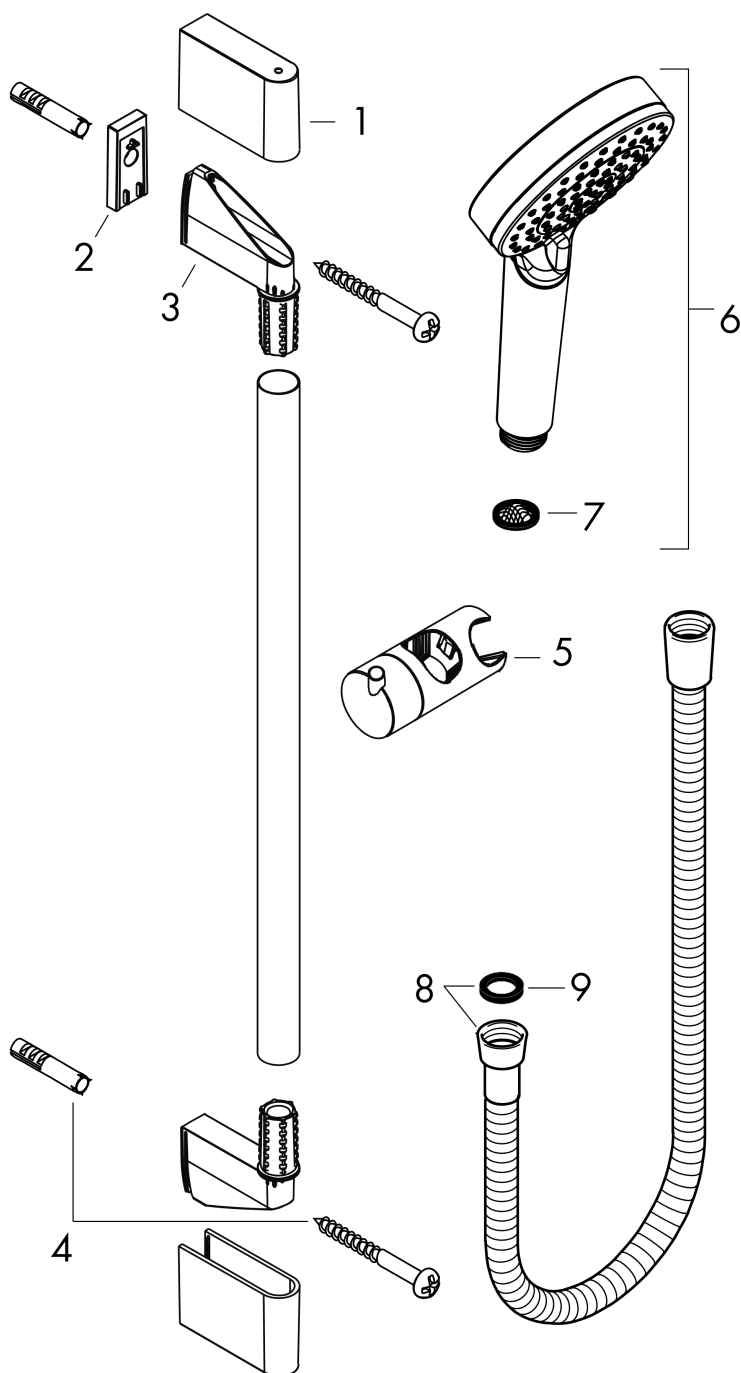

**Vernis Blend****Душевой набор Vario со штангой Crometta 65 см**: хром Артикулный номер: **26275000****Описание****Характеристики**

- состоит из: ручной душ, душевая штанга, шланг для душа, ползунок
- размер душевого диска: 100 мм
- тип струи: Rain, IntenseRain
- переключение типов струи с помощью вращающегося душевого диска
- угол наклона может изменяться до 45°
- максимальный расход воды при 3 барах: 15,2 л/мин
- душевой шланг с конической гайкой на обоих концах
- настенный монтаж: крепление с помощью шурупов
- хромированные настенные крепления из пластика
- длина вертикальной трубки: 669 мм
- диаметр штанги: 22 мм
- профиль вертикальной трубки: круглая
- расстояние между отверстиями 625 мм

**Технология****Продукт****Чертеж**

**Vernis Blend**

**Душевой набор Vario со штангой Crometta 65 см**

**: хром Артикулный номер: 26275000**

**График расхода воды**

Расход измерен практически с помощью соответствующей арматуры (термостат/смеситель/скрытый клапан).

**Vernis Blend**  
**Душевой набор Vario со штангой Crometta 65 см**  
 : хром Артикулный номер: **26275000**

Покомпонентное изображение

Год выпуска: >04/21

**Vernis Blend**

Душевой набор Vario со штангой Crometta 65 см

: хром Артикулный номер: **26275000**

**Перечень запасных частей**

Год выпуска: >04/21

Позиция	Описание	Артикулный номер	PC	PU
1	cover	95217000	-	1
2	tile-matching-disk 7 mm	97450000	-	1
3	wall support	95218000	-	1
4	mounting set	96179000	-	1
5	support, assy	95160000	-	1
6	handshower	26270000	-	1
7	filter packing	94246000	-	1
8	shower hose Metaflex'C 1,60 m	28266000	-	1
9	seal	98058000	-	1