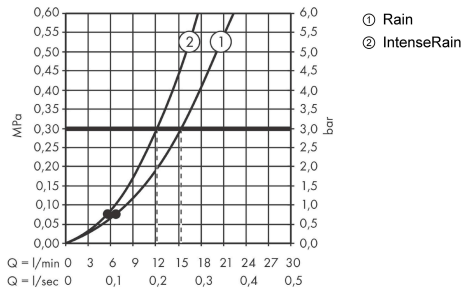

**Vernis Blend****Душевой набор Vario со штангой Crometta 65 см**: хром Артикулный номер: **26275000****Описание****Характеристики**

- состоит из: ручной душ, душевая штанга, шланг для душа, ползунок
- размер душевого диска: 100 мм
- тип струи: Rain, IntenseRain
- переключение типов струи с помощью вращающегося душевого диска
- угол наклона может изменяться до 45°
- максимальный расход воды при 3 барах: 15,2 л/мин
- душевой шланг с конической гайкой на обоих концах
- настенный монтаж: крепление с помощью шурупов
- хромированные настенные крепления из пластика
- длина вертикальной трубки: 669 мм
- диаметр штанги: 22 мм
- профиль вертикальной трубки: круглая
- расстояние между отверстиями 625 мм

**Технология****Продукт****Чертеж**

**Vernis Blend**

**Душевой набор Vario со штангой Crometta 65 см**

**: хром Артикулный номер: 26275000**

**График расхода воды**

Расход измерен практически с помощью соответствующей арматуры (термостат/смеситель/скрытый клапан).