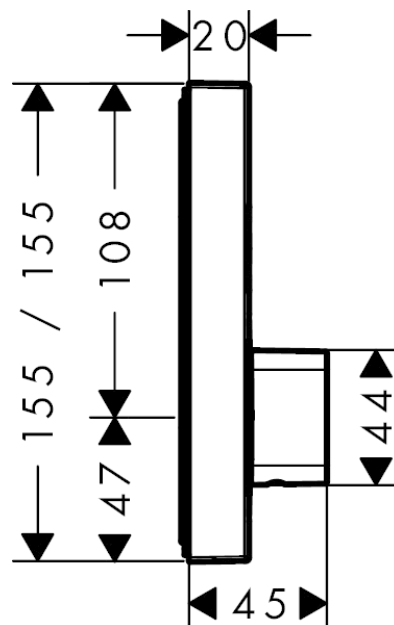

ShowerSelect

Смеситель, скрытого монтажа, для 2 потребителей

Поверхности : хром Артикульный номер: 15768000

Описание

Характеристики

- 2 потребителя
- возможно одновременное включение нескольких потребителей
- вид соединения: скрытая часть
- расход воды через верхний вывод: 20 л/мин
- расход воды через нижний вывод: 20 л/мин
- керамический картридж для регулировки температуры, клапан Select
- мин. рабочее давление: 1 бар
- макс. рабочее давление: 10 бар
- регулируемое ограничение температуры
- Термостат поставляется с кнопками ручной душ, Rain large

Технология

Продукт

Чертеж

График расхода воды