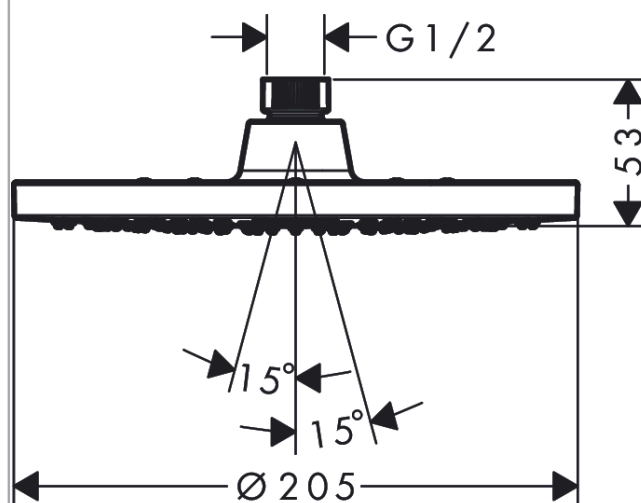

**Vernis Blend****Верхний душ 200 1jet EcoSmart**Поверхность: **хром**    Артикульный номер: **26277000****Описание****Характеристики**

- размер душевого диска: 205 мм
- тип струи: Rain
- шарнирное соединение: регулируемый угол верхнего душа
- материал душевого диска: пластик
- максимальный расход воды при 3 барах: 8,7 л/мин
- минимальный расход для корректной работы: 4,5 л/мин
- минимальное давление: 1 бар
- съемный верхний душ для очистки
- монтаж: потолок или стена
- соединительная резьба G ½
- подходит для проточных водонагревателей

**Технология****Продукт****Чертеж**

**Vernis Blend**

**Верхний душ 200 1jet EcoSmart**

Поверхность: **хром**    Артикульный номер: **26277000**

**График расхода воды**

Расход измерен практически с помощью соответствующей арматуры (термостат/смеситель/скрытый клапан).