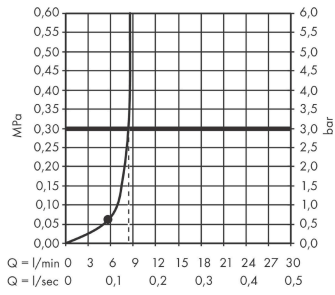

**Vernis Blend****Верхний душ 200 1jet EcoSmart**Поверхность: **хром**    Артикульный номер: **26277000****Описание****Характеристики**

- размер душевого диска: 205 мм
- тип струи: Rain
- шарнирное соединение: регулируемый угол верхнего душа
- материал душевого диска: пластик
- максимальный расход воды при 3 барах: 8,7 л/мин
- минимальный расход для корректной работы: 4,5 л/мин
- минимальное давление: 1 бар
- съемный верхний душ для очистки
- монтаж: потолок или стена
- соединительная резьба G ½
- подходит для проточных водонагревателей

**Технология****Продукт****Чертеж**

**Vernis Blend**

**Верхний душ 200 1jet EcoSmart**

Поверхность: **хром**    Артикульный номер: **26277000**

**График расхода воды**

Расход измерен практически с помощью соответствующей арматуры (термостат/смеситель/скрытый клапан).