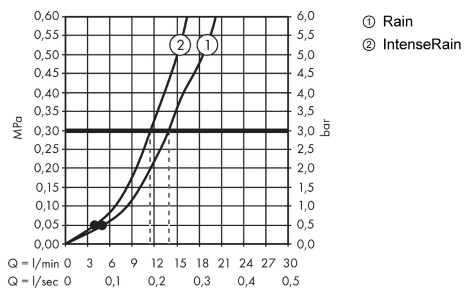

Crometta

Душевой набор Vario со штангой 90 см

Поверхности : **белый / хром** Артикульный номер: **26536400**

Описание

Характеристики

- состоит из: ручной душ, душевая штанга, шланг для душа, ползунок
- размер душевого диска: 100 мм
- тип струи: Rain, IntenseRain
- переключение типов струи с помощью вращающегося душевого диска
- со стороны душа упорный подшипник, предотвращающий перекручивание душевого шланга
- угол наклона может изменяться до 45°
- максимальный расход воды при 3 бар: 14 л/мин
- диаметр штанги 22 мм
- хромированные настенные крепления из пластика

Технология

Продукт

Чертеж

Crometta

Душевой набор Vario со штангой 90 см

Поверхности : белый / хром Артикульный номер: 26536400

График расхода воды

Расход измерен практически с помощью соответствующей арматуры (термостат/смеситель/скрытый клапан).