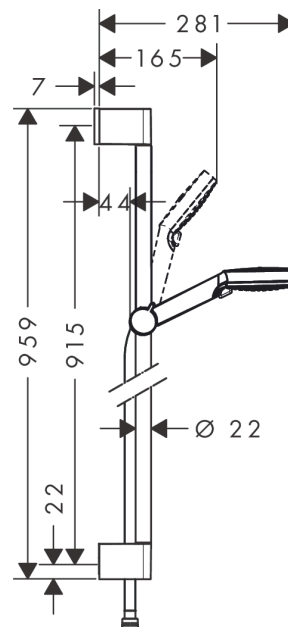

Crometta

Душевой набор Vario со штангой 90 см

Поверхности : **белый / хром** Артикульный номер: **26536400**

Описание

Характеристики

- состоит из: ручной душ, душевая штанга, шланг для душа, ползунок
- размер душевого диска: 100 мм
- тип струи: Rain, IntenseRain
- переключение типов струи с помощью вращающегося душевого диска
- со стороны душа упорный подшипник, предотвращающий перекручивание душевого шланга
- угол наклона может изменяться до 45°
- максимальный расход воды при 3 бар: 14 л/мин
- диаметр штанги 22 мм
- хромированные настенные крепления из пластика

Технология

Продукт

Чертеж

Crometta

Душевой набор Vario со штангой 90 см

Поверхности : белый / хром Артикульный номер: 26536400

График расхода воды

Расход измерен практически с помощью соответствующей арматуры (термостат/смеситель/скрытый клапан).

Crometta

Душевой набор Vario со штангой 90 см

Поверхности : **белый / хром** Артикульный номер: **26536400**

Пример монтажа