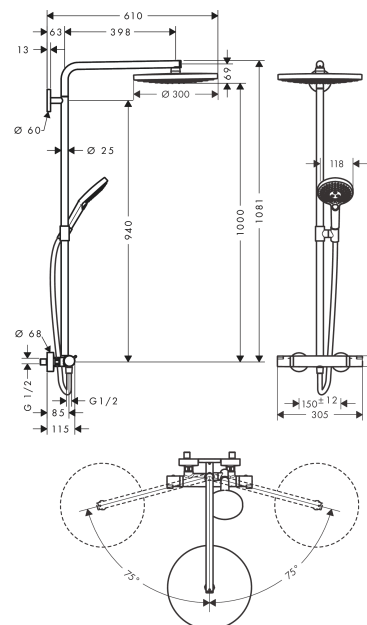

Raindance Select S Showerpipe 300 2jet с термостатом

Поверхности : **хром** Артикульный номер: **27133000**

Описание

Характеристики

- состоит из: верхний душ, ручной душ, термостат для душа, штанга для душа, держатель для душа
- верхний душ Raindance Select S 300 2jet
- размер душевого диска: 300 мм
- тип струи: RainAir, Rain
- удобное переключение типов струи с помощью кнопки Select
- поверхность душевого диска: хром или белый
- длина держателя для душа: 460 мм
- держатель для ручного душа регулируемый по высоте
- максимальный расход воды при 3 бар: 15 л/мин
- рабочее давление: мин. 1,5 бар/макс. 10 бар
- поворотный держатель для душа
- термостат Ecostat Comfort
- предохранительный ограничитель при 40°C
- регулируемый ограничитель температуры горячей воды
- пользовательское управление посредством вращения рукоятки
- вид монтажа: внешний монтаж
- соединительная резьба G 1/2
- межосевое подключение 150 мм ± 12 мм
- подходит для проточных водонагревателей
- подъемная труба может быть укорочена по высоте

Технология

Продукт

Чертеж

Raindance Select S Showerpipe 300 2jet с термостатом

Поверхности : **хром** Артикульный номер: **27133000**

График расхода воды

Raindance Select S
Showerpipe 300 2jet с термостатом

Поверхности : **хром** Артикульный номер: **27133000**

Пример монтажа