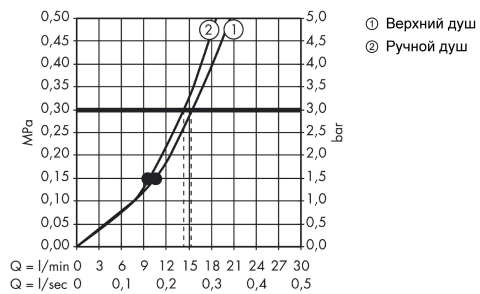

Технология

Продукт

Чертеж

Raindance Select S Showerpipe 300 2jet с термостатом

Поверхности : **хром** Артикульный номер: **27133000**

График расхода воды

Raindance Select S
Showerpipe 300 2jet с термостатом