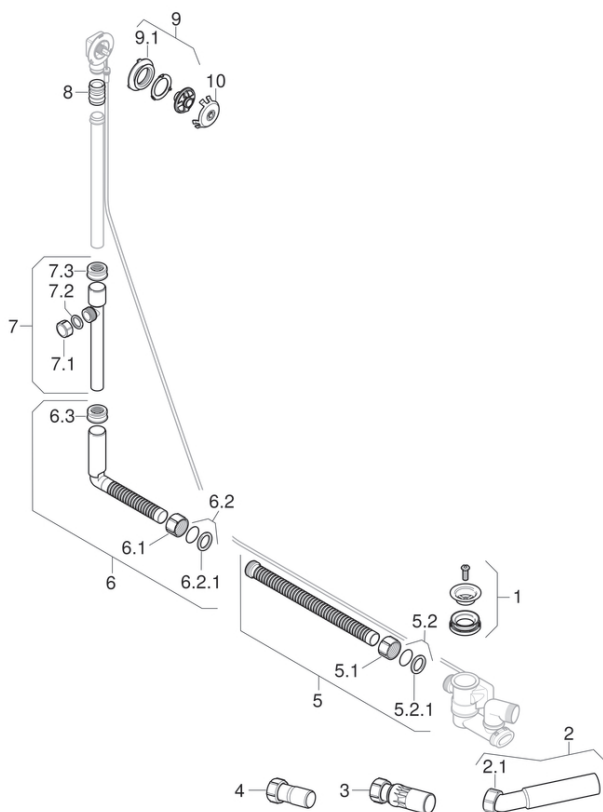

## Excenteres kádlefolyó készletek, d52

1994 -

### Érvényes az alábbi cikkhez

150.501.00.1 150.505.00.1 150.513.21.1 150.520.21.1

150.525.21.1 150.595.00.3

### Alkalmazott alkatrészek

- Beépítő készletek d52, excenteres kádlefolyó készlethez

#	Cikksz.	Megnevezés	Megjegyzések
1	240.465.00.1	Geberit lefolyószelep készlet kádlefolyóhoz	
2	854.454.00.1	Geberit lefolyócsonk, komplett, kádlefolyóhoz	
2.1	241.995.00.1	Geberit szorító csavarzat PP Rd48,3×1/8	
3	240.569.00.1	Geberit csatlakozó m/BJ PP d40/50 h6.5	
4	241.675.00.1	Geberit csatlakozó hollandi anyával PE-HD Rd48,3×1/8/d43	
5	240.464.06.1	Geberit túlfolyó meghosszabbítás, Delta, gránitszürke	
5.1 / 6.1	854.406.06.1	Geberit csatlakozó fürdőkádroz, gránitszürke	
5.2 / 6.2	242.214.00.1	Geberit tömítő készlet: d=32mm	
5.2.1 / 6.2.1	891.210.00.1	Geberit nyomótömítés, d35/30x5	
6	240.463.06.1	Geberit Delta túlfolyóív, gránitszürke	
6.3 / 7.3	240.462.00.1	Geberit túlfolyócső tömítés, Delta	
7	150.245.06.1	Geberit túlfolyócső kiegészítő csatlakozóval és tömítőmandzsettával: Gránit szürke	
7.1	252.888.06.1	Geberit csavarzat 1" kompl.	
7.2	854.713.00.1	Geberit tömítés, d30xdi22x1.5 G1	

#	Cikksz.	Megnevezés	Megjegyzések
8	240.461.00.1	Geberit Delta túlfolyó tömítés	
9	240.459.00.1	Geberit rögzítő készlet kádszifon túlfolyójához	
9.1	241.712.16.1	Geberit gumigyűrű, fekete	
10	240.458.00.1	Geberit forgatógomb tartó kádlefolyóhoz, új	