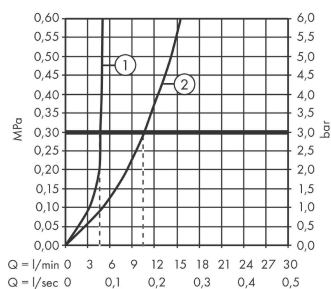

График расхода воды

- ① With flow limiter
- ② Без ограничитель расхода