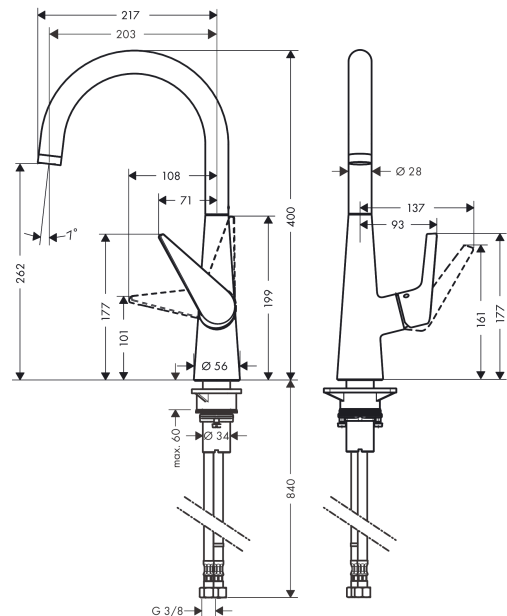

Talis M51

Кухонный смеситель однорычажный, 260, Eco, 1jet

: хром Артикулный номер: 72816000

Описание

Характеристики

- ComfortZone 260
- угол поворота излива: регулировка на 3 уровня, на 110°, 150° или 360°
- обычная струя
- максимальный расход воды при 3 барах: 4,5 л/мин
- керамический узел смешивания
- соединительные шланги G 3/8
- регулируемое ограничение температуры
- подходит для проточных водонагревателей
- расход ограничен 6 л/мин

Технология

Продукт

Чертеж

График расхода воды

- ① With flow limiter
- ② Без ограничитель расхода