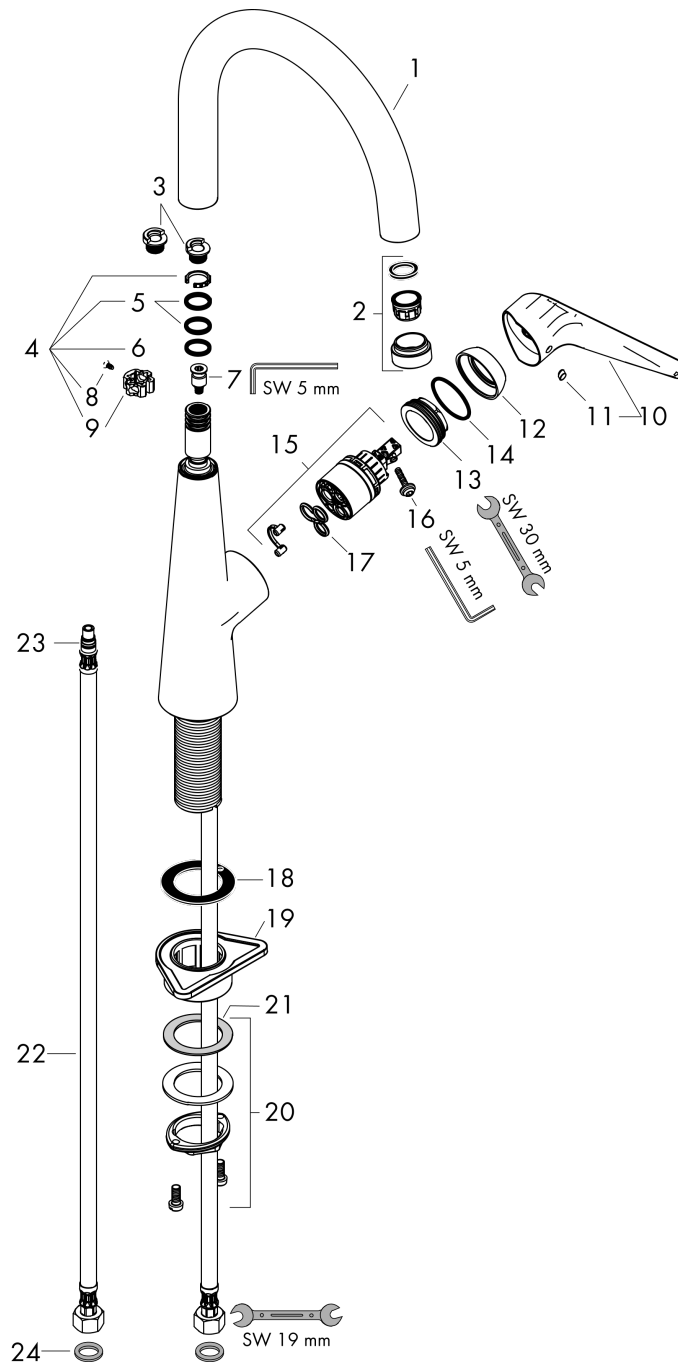

### Чертеж

### График расхода воды

- ① With flow limiter
- ② Без ограничитель расхода

**Talis M51**

**Кухонный смеситель однорычажный, 260, Eco, 1jet**

**: хром**    Артикульный номер: **72816000**

**Покомпонентное изображение**

Год выпуска: >10/19

**Talis M51****Кухонный смеситель однорычажный, 260, Eco, 1jet**: хром Артикулный номер: **72816000****Перечень запасных частей**

Год выпуска: &gt;10/19

Позиция	Описание	Артикулный номер	PC	PU
1	spout cpl.	92727000	-	1
2	aerator laminar M24x1 (15 l/min)	93675000	-	1
3	set of locating rings (110° / 150°)	98486000	-	1
4	sealing set	92646000	-	1
5	O-Ring 14x2,5	98189000	-	1
6	O-ring 11x3	92481000	-	1
7	service unit	93507000	-	1
8	screw	97662000	-	1
9	axialring	97558000	-	1
10	handle	92581000	-	1
11	screw cover	96338000	-	1
12	flange	95498000	-	1
13	nut	97209000	-	1
14	O-Ring 32x2	98193000	-	1
15	cartridge, assy	95646001	-	1
16	locking screw for handle	95140000	-	1
17	seal	95008000	-	1
18	seal	92582000	-	1
19	support	97523000	-	1
20	fixing set (Ø 34)	95049000	-	1
21	lever collar	97548000	-	1
22	connection hose 900 mm M8x0,75 G3/8	98758000	-	1
23	O-ring 7x1,5	98422000	-	1
24	sealing set	95581000	-	1