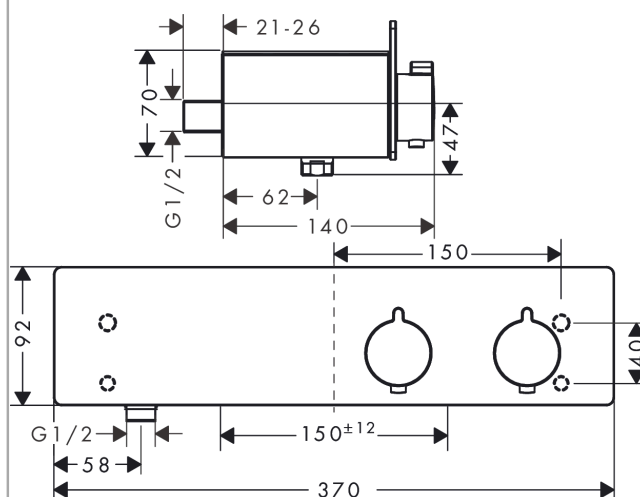

ShowerTablet

Термостат ShowerTablet 350, BM

Поверхности : **хром** Артикульный номер: **13102000**

Описание

Характеристики

- 1 потребитель
- регулятор объема подачи воды для 1 потребителя
- межосевое подключение: 150 мм ± 12 мм
- кнопка Ecostop ограничивает расход воды до 10 л/мин
- максимальный расход воды при 3 бар: 15 л/мин
- расход воды у ручного душа при давлении 3 бар: 15 л/мин
- картридж термостата, запорный и переключающий вентиль
- предохранительный ограничитель при 40°C
- регулируемое ограничение температуры
- с изолированной подачей воды
- клапан обратного тока воды
- с шумопоглотителем
- материал рукояток: металл
- поверхность полочки: анодированный алюминий
- материал крышки: безопасное стекло
- поверхность крышки цветовой вариант -000 = зеркальное стекло. Цветовой вариант -400 мм
- вид соединения: G 1/2
- грязеулавливающий фильтр входит в комплект поставки

Технология

Награды за дизайн

Продукт

Чертеж