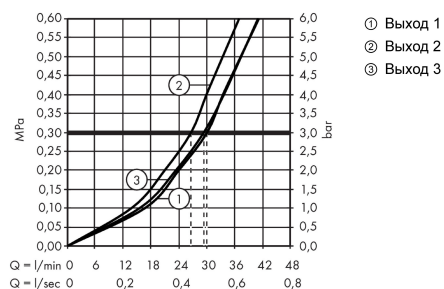

ShowerSelect

Вентиль, скрытого монтажа, для 3 потребителей

Поверхности : хром Артикулный номер: 15764000

Описание

Характеристики

- 3 потребителя
- возможно одновременное включение нескольких потребителей
- максимальный расход воды при 3 бар: 30 л/мин
- клапан Select
- вид соединения: скрытая часть
- Термостат поставляется с кнопками ручной душ, Rain large, Waterfall

Технология

Награды за дизайн

DESIGN PLUS
powered by: ISH

reddot award 2014
winner

product
design award
2014

Продукт

Чертеж

График расхода воды