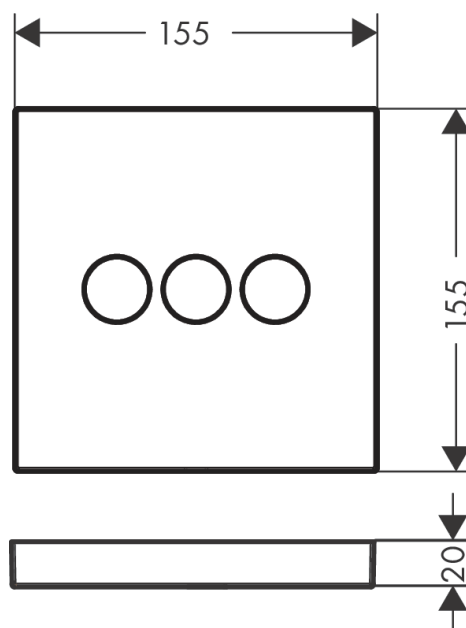

ShowerSelect

Вентиль, скрытого монтажа, для 3 потребителей

Поверхности : хром Артикулный номер: 15764000

Описание

Характеристики

- 3 потребителя
- возможно одновременное включение нескольких потребителей
- максимальный расход воды при 3 бар: 30 л/мин
- клапан Select
- вид соединения: скрытая часть
- Термостат поставляется с кнопками ручной душ, Rain large, Waterfall

Технология

Награды за дизайн

DESIGN PLUS
powered by: ISH

reddot award 2014
winner

product
design award
2014

Продукт

Чертеж

График расхода воды