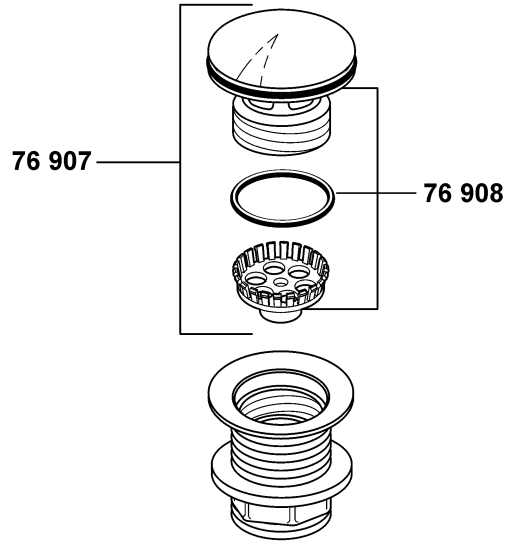

KLUDI NEW WAVES

10422

A_1042200

10422

verschiebbares Waschtischablaufventil
G 1 1/4

fastening basin waste valve G 1 1/4

afsluitbare wastafel afvoerplug G 1 1/4

76 907 Stopfen
76 908 Dichtungssatz

plug
sealing set

stop
set dichtingen