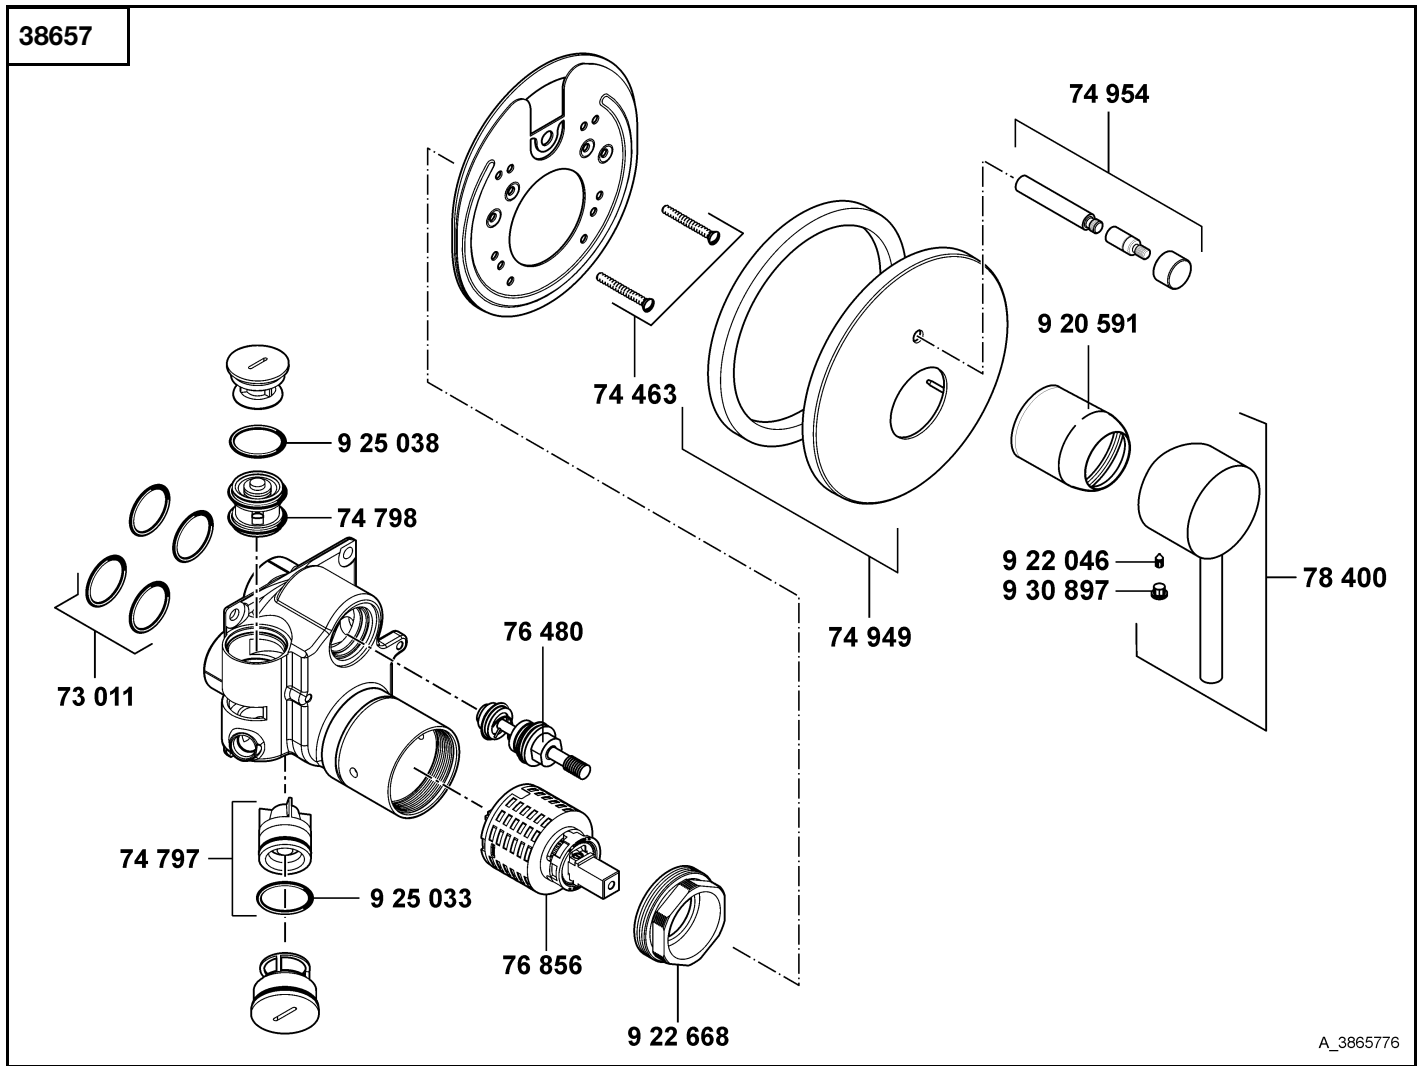

KLUDI BOZZ

38657	Unterputz-Wannenfüll- und Brause-Einhandmischer	concealed bath/shower mixer valve	ééngreeps inbouw bad-/douchemengkraan
73 011	Dichtungssatz	sealing set	set dichtingen
74 463	Schraube	screw	schroef
74 797	Rückflussverhinderer	back flow preventer (check valve)	terugslagklep
74 798	Rohrbelüfter	tube aerator	beluchter
74 949	Rosette	wall flange	rozet
74 954	Zugstange	lift rod	trekstang
76 480	Umstellung	diverter	omstelling
76 856	Kartusche	cartridge	cartouche
78 400	Hebel	lever	hendel
920 591	Abdekhülse	cover case	afdekhuls
922 046	Gewindestift	threading lathe	inbus schroef
922 668	Spannschraube	screw	spanschroef
925 033	O-Ring 20 x 2	O-ring 20 x 2	o-ring 20 x 2
925 038	O-Ring	O-ring	o-ring
930 897	Markierungsstopfen	red/blue insert	markeringsstop