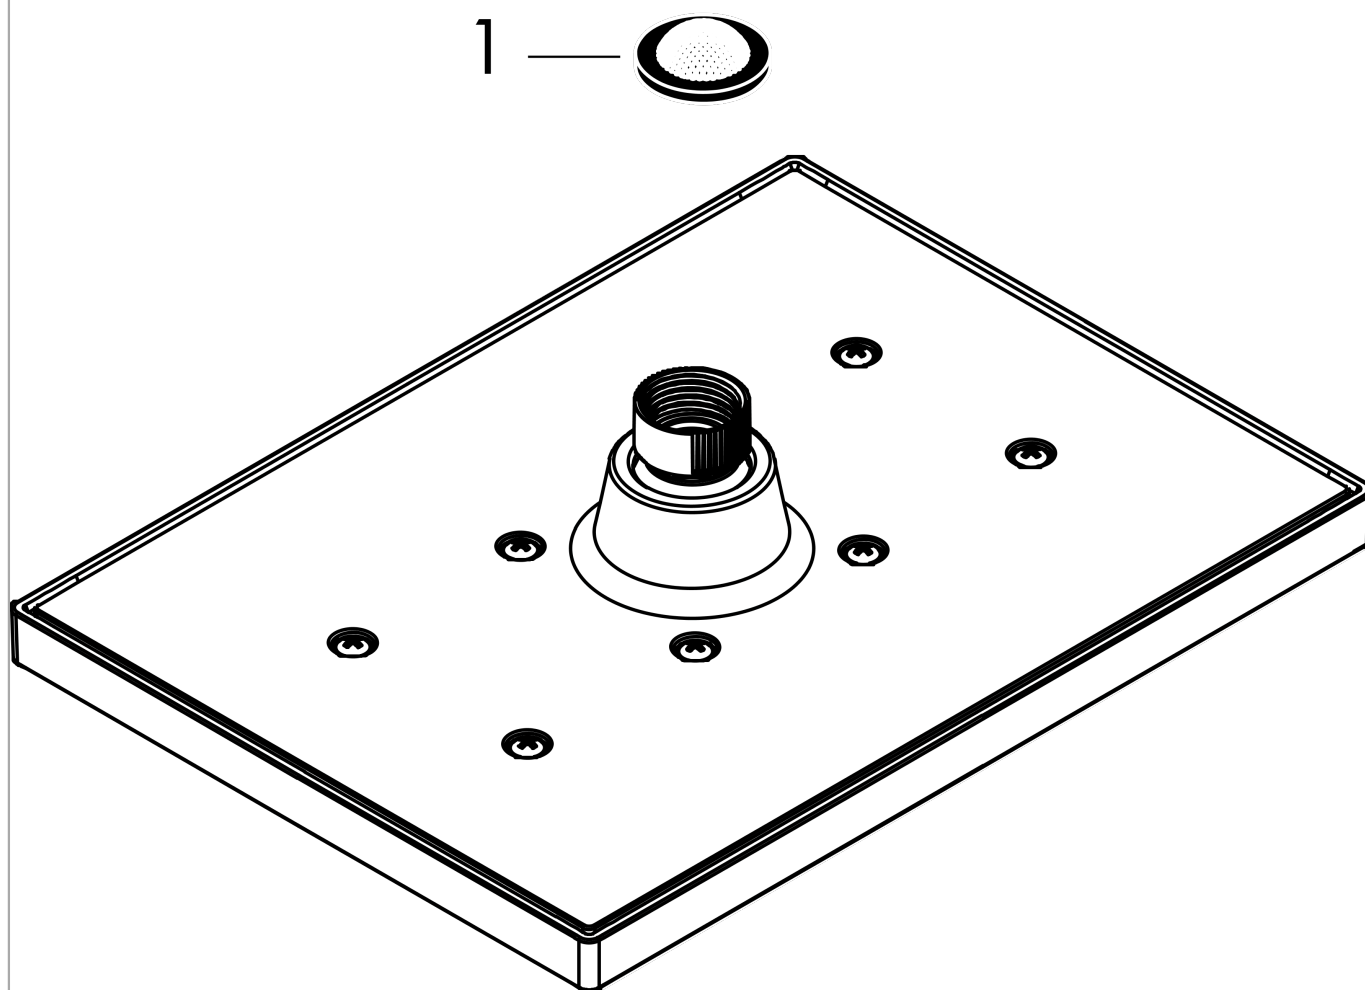

Vernis Shape
Верхний душ 200 1jet LowPressure
: хром   Артикульный номер: 26096000

Покомпонентное изображение

Год выпуска: >04/21