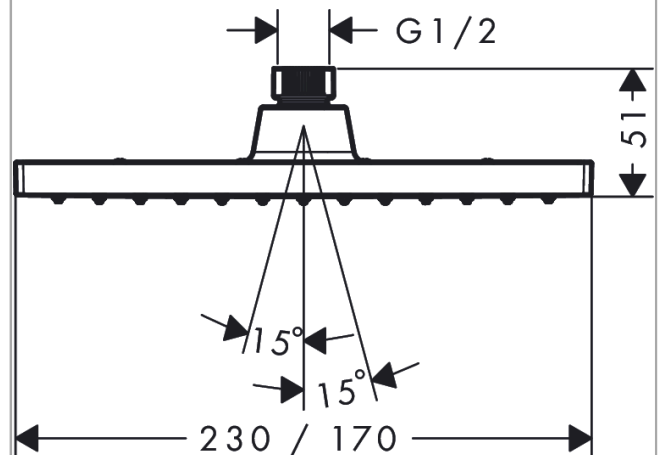

**Vernis Shape****Верхний душ 200 1jet LowPressure**: хром Артикулный номер: **26096000****Описание****Характеристики**

- размер душевого диска: 230 x 170 мм
- тип струи: Rain
- шарнирное соединение: регулируемый угол верхнего душа
- материал душевого диска: пластик
- максимальный расход воды при 3 барах: 14,7 л/мин
- расход воды для струи Rain (при 3 бар): 14,7 л/мин
- минимальный расход для корректной работы: 5,7 л/мин
- минимальное давление: 0,5 bar
- съемный верхний душ для очистки
- монтаж: потолок или стена
- соединительная резьба G ½
- подходит для проточных водонагревателей

**Технология****Продукт****Чертеж**

**Vernis Shape**

**Верхний душ 200 1jet LowPressure**

: хром Артикулный номер: **26096000**

**График расхода воды**

Расход измерен практически с помощью соответствующей арматуры (термостат/смеситель/скрытый клапан).

Vernis Shape  
Верхний душ 200 1jet LowPressure  
: хром    Артикульный номер: 26096000

### Покомпонентное изображение

Год выпуска: >04/21

**Vernis Shape**  
**Верхний душ 200 1jet LowPressure**  
 : хром    Артикульный номер: **26096000**

**Перечень запасных частей**

Год выпуска: >04/21

| Позиция | Описание       | Артикульный номер | PC | PU |
|---------|----------------|-------------------|----|----|
| 1       | filter packing | 94246000          | -  | 1  |