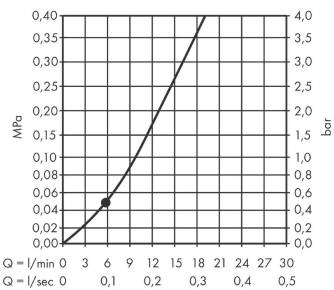

**Vernis Shape****Верхний душ 200 1jet LowPressure**: хром Артикулный номер: **26096000****Описание****Характеристики**

- размер душевого диска: 230 x 170 мм
- тип струи: Rain
- шарнирное соединение: регулируемый угол верхнего душа
- материал душевого диска: пластик
- максимальный расход воды при 3 барах: 14,7 л/мин
- расход воды для струи Rain (при 3 бар): 14,7 л/мин
- минимальный расход для корректной работы: 5,7 л/мин
- минимальное давление: 0,5 bar
- съемный верхний душ для очистки
- монтаж: потолок или стена
- соединительная резьба G ½
- подходит для проточных водонагревателей

**Технология****Продукт****Чертеж**

**Vernis Shape**

**Верхний душ 200 1jet LowPressure**

: хром Артикулный номер: **26096000**

**График расхода воды**

Расход измерен практически с помощью соответствующей арматуры (термостат/смеситель/скрытый клапан).