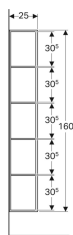

Полка Geberit Citterio с зеркалом

Образец

Характеристики

- С восемью стационарными полками
- Фронтальная часть с зеркалом

- Поставляется в собранном состоянии

Технические характеристики

Материал | Влагостойкое трехслойная ДСП

Объем поставки

- Крепеж

Арт. №	Цвет / поверхность	В	Н	Т
500.569.JI.1	Бежевый дуб / Меламин, древесная структура	40 см	160 см	25 см
500.569.JJ.1	Серо-коричневый дуб / Меламин, древесная структура	40 см	160 см	25 см