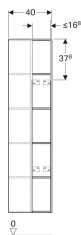

Полка Geberit Citterio с зеркалом

Образец

Характеристики

- С восемью стационарными полками
- Фронтальная часть с зеркалом

- Поставляется в собранном состоянии

Технические характеристики

Материал | Влагостойкое трехслойная ДСП

Объем поставки

- Крепеж

Арт. №	Цвет / поверхность	В	Н	Т
500.569.JI.1	Бежевый дуб / Меламин, древесная структура	40 см	160 см	25 см
500.569.JJ.1	Серо-коричневый дуб / Меламин, древесная структура	40 см	160 см	25 см