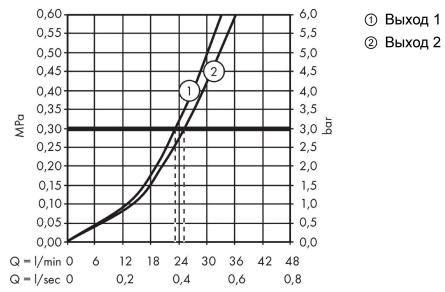

ShowerSelect S**Термостат ShowerSelect S, для 2 потребителей, CM**: полир. золото Артикульный номер: **15743990****Описание****Характеристики**

- 2 потребителя
- картридж термостата, клапан Select
- кнопка Select включения / выключения для 2 потребителей
- возможно одновременное включение нескольких потребителей
- максимальный расход воды при 3 барах: 29,7 л/мин
- расход воды через верхний вывод: 25 л/мин
- расход воды через нижний вывод: 23 л/мин
- расход воды при одновременном использовании всех потребителей: 29,7 л/мин
- мин. рабочее давление: 1 бар
- макс. рабочее давление: 10 бар
- предохранительный ограничитель при 40°C
- регулируемое ограничение температуры
- вид соединения: скрытая часть
- смеситель поставляется с кнопками ручной душ, верхний душ

Технология**Награды за дизайн****Продукт****Чертеж**

ShowerSelect S

Термостат ShowerSelect S, для 2 потребителей, CM

: полир. золото Артикульный номер: 15743990

График расхода воды

ShowerSelect S

Термостат ShowerSelect S, для 2 потребителей, CM