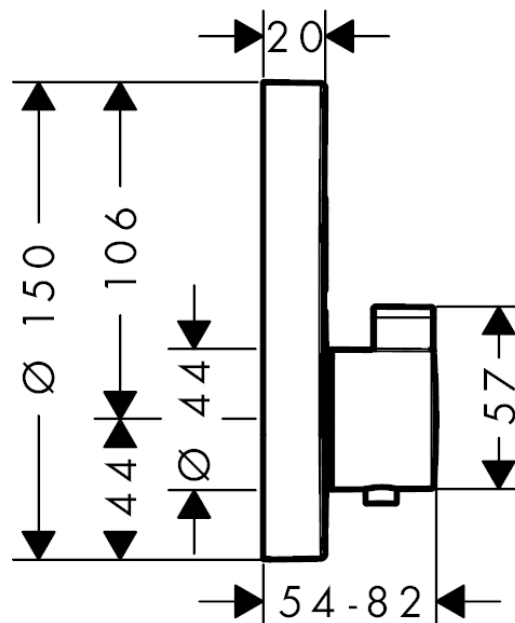

ShowerSelect S

Термостат ShowerSelect S, для 2 потребителей, CM

: полир. золото   Артикульный номер: **15743990**

Описание

Характеристики

- 2 потребителя
- картридж термостата, клапан Select
- кнопка Select включения / выключения для 2 потребителей
- возможно одновременное включение нескольких потребителей
- максимальный расход воды при 3 барах: 29,7 л/мин
- расход воды через верхний вывод: 25 л/мин
- расход воды через нижний вывод: 23 л/мин
- расход воды при одновременном использовании всех потребителей: 29,7 л/мин
- мин. рабочее давление: 1 бар
- макс. рабочее давление: 10 бар
- предохранительный ограничитель при 40°C
- регулируемое ограничение температуры
- вид соединения: скрытая часть
- смеситель поставляется с кнопками ручной душ, верхний душ

Технология

Награды за дизайн

Продукт

Чертеж