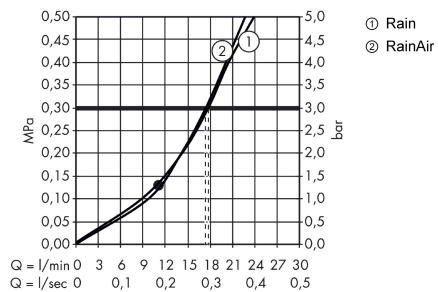

Технология

Продукт

Чертеж

Raindance Select S

Верхний душ 300 2jet с держателем

Поверхности : белый / хром Артикульный номер: 27378400

График расхода воды

Расход измерен практически с помощью соответствующей арматуры (термостат/смеситель/скрытый клапан).