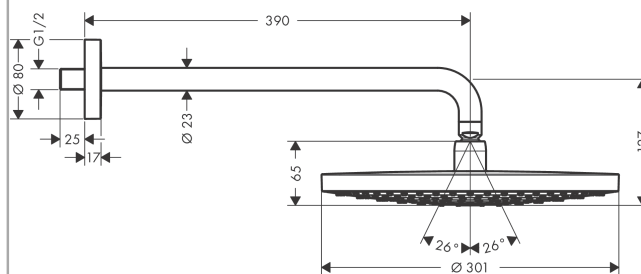

Raindance Select S

Верхний душ 300 2jet с держателем

Поверхности : **белый / хром** Артикульный номер: **27378400**

Описание

Характеристики

- состоит из: верхний душ, держатель верхнего душа
- тип струи: RainAir, Rain
- размер душевого диска: 300 мм
- длина держателя для душа: 390 мм
- шарнирное соединение: регулируемый угол верхнего душа
- расход воды для струи Rain (при 3 бар): 17 л/мин
- расход воды для струи RainAir (при 3 бар): 17 л/мин
- при помощи кнопки Select на верхнем душе
- поверхность душевого диска: хром или белый
- материал душевого диска: металл
- съемный душевой диск для очистки
- монтаж: стена
- соединительная резьба G ½

Технология

Продукт

Чертеж

Raindance Select S

Верхний душ 300 2jet с держателем

Поверхности : белый / хром Артикульный номер: 27378400

График расхода воды

Расход измерен практически с помощью соответствующей арматуры (термостат/смеситель/скрытый клапан).