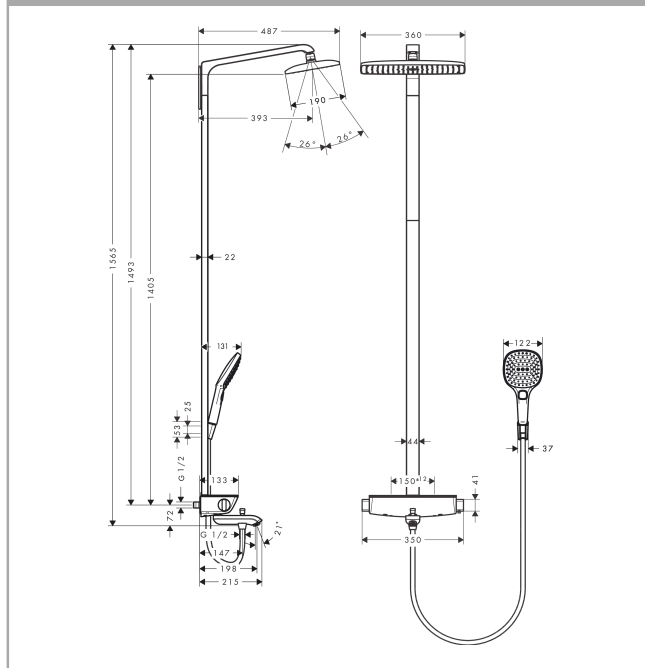

Raindance E

Showerpipe 360 1jet с термостатом для ванны

Поверхности : хром Артикульный номер: 27113000

Продукт

Чертеж

График расхода воды