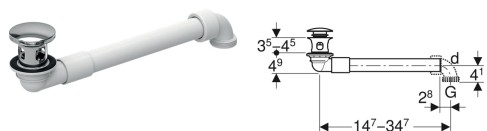

Донный клапан Geberit, компактная модель, узкое исполнение, с пробкой сливного отверстия с рычажным задействованием

Образец

Цели применения

- Для раковин с переливом
- Для раковин толщиной 40–45 мм в области донного клапана
- Для экономии места при установке раковин со шкафчиком без выреза под сифон
- Для экономии места при установке раковин

Характеристики

- Контроль качества согласно стандарту EN 274-3

Объем поставки

- Донный клапан
- Соединительное колено 90° из ПП, G 1 1/4"

- Гигиеничный благодаря оптимальным характеристикам потока
- Донный клапан с возможностью перекрытия
- Задействование наружной пробкой сливного отверстия
- Длина адаптируется к раковине
- Со встроенной решетка волосоуловитель

Технические характеристики

Материал | Хромированная латунь / пластик

- Наружная пробка сливного отверстия
- Скрытый перелив для раковины

Арт. №	Цвет / поверхность	d, ø	G	
152.071.21.1	Глянцевый хром	32 мм	1 1/4 "	Новый