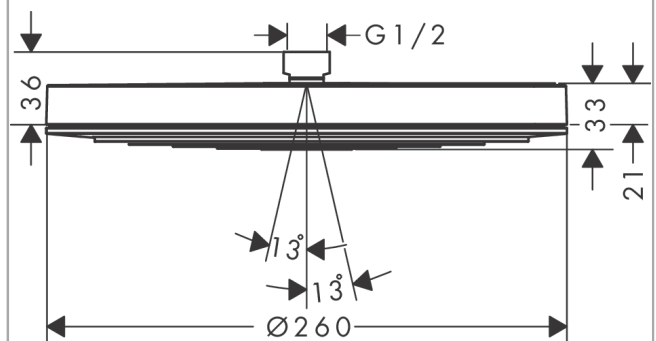

Pulsify S**Верхний душ 260 1jet**: матовый белый Артикульный номер: **24140700****Описание****Характеристики**

- размер душевого диска: 260 мм
- тип струи: PowderRain
- Fast Drain система быстрого слива остаточной воды после выключения душа
- шарнирное соединение: регулируемый угол верхнего душа
- материал душевого диска: пластик
- поверхность душевого диска: графит
- максимальный расход воды при 3 барах: 12,3 л/мин
- расход воды PowderRain (при 3 барах): 12,3 л/мин
- минимальный расход для корректной работы: 6,9 л/мин
- минимальное давление: 1 бар
- монтаж: потолок или стена
- соединительная резьба G ½
- подходит для проточных водонагревателей

Технология**Награды за дизайн**

reddot winner 2021

**Продукт****Чертеж**

Pulsify S

Верхний душ 260 1jet

: матовый белый Артикульный номер: **24140700**

График расхода воды