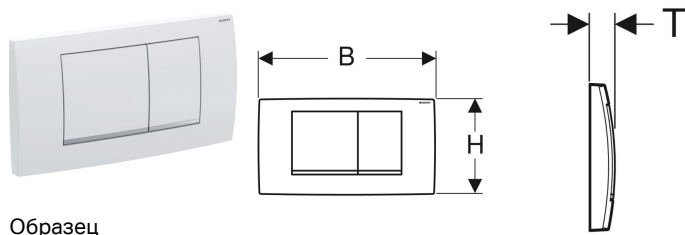

Смывная клавиша Geberit Twinline30, для двойного смыва

Образец

Цели применения

- Для задействования смыва из смывного бачка скрытого монтажа Geberit Twinline

Характеристики

- Фронтальная установка

Объем поставки

- Монтажная рама
- 2 толкателя привода смыва
- Крепеж

Арт. №	Цвет / поверхность	Материал	В	Н	Т	
115.899.KJ.1	Панель и клавиши: белые Декоративные полоски: глянцевый хром	Пластик	34 см	18.5 см	3.2 см	
115.899.KH.1	Панель и клавиши: глянцевый хром Декоративные полоски: матовый хром	Пластик	34 см	18.5 см	3.2 см	
115.899.KN.1	Панель и клавиши: матовый хром Декоративные полоски: глянцевый хром	Пластик	34 см	18.5 см	3.2 см	
115.899.JQ.1	matt chrome-coated, easy-to-clean coated	Пластик	34 см	18.5 см	3.2 см	Новый

Принадлежности

- Удлинительный комплект Geberit для смывных бачков скрытого монтажа Delta и Twinline