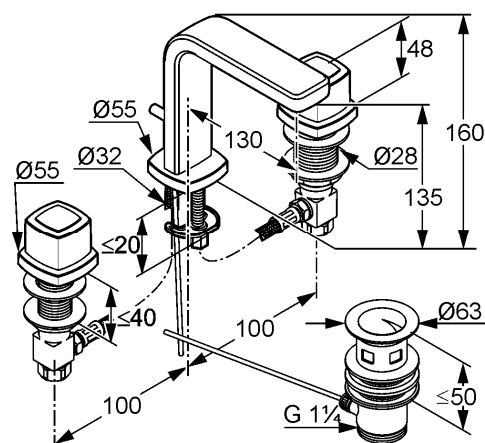

Изделие:

KLUDI Q-BE0
смеситель на 3 отверстия для раковины
DN 15

Номер артикула:

50 143 05 42

Поверхность:

05 - хром

Описание изделия:

монтаж на три отверстия
класс расхода воды A
аэратор s-pointer M 24 x 1
керамические кран-буксы 90°
донный клапан G 1 1/4
гибкая подводка G 3/8
класс шума I

Дополнительная информация:

Класс расхода воды A:
макс. расход воды до 15 л/мин. при давлении 3 бара

Класс шума I:
макс. 20 дБ при давлении 3 бара

Фото продукта

Размеры

График расхода воды