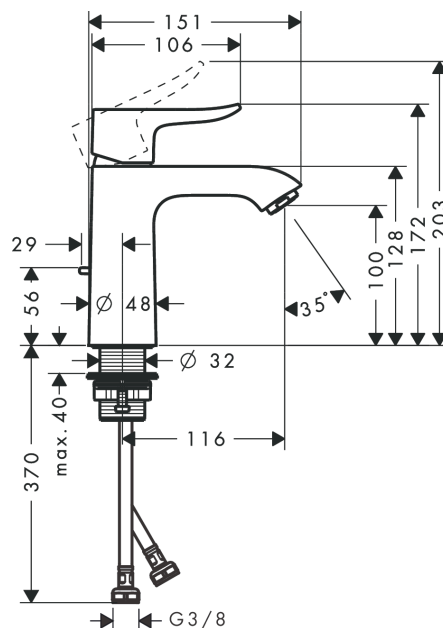

Metris

Смеситель для раковины 110, однорычажный, CoolStart, со сливным гарнитуром

Поверхности : хром Артикулный номер: 31121000

Описание

Характеристики

- состоит из: однорычажный смеситель для раковины, слив/перелив
- ComfortZone 110
- обычная струя
- расход воды при 3 барах: 5 л/мин
- керамический узел смешивания
- регулируемое ограничение температуры
- подходит для проточных водонагревателей
- донный клапан, 1 1/4"
- материал сливного набора: металл
- вид соединения: соединительные шланги G 3/8
- При открытии напора в центральном положении поступает только холодная вода.

Технология

Продукт

Чертеж

График расхода воды