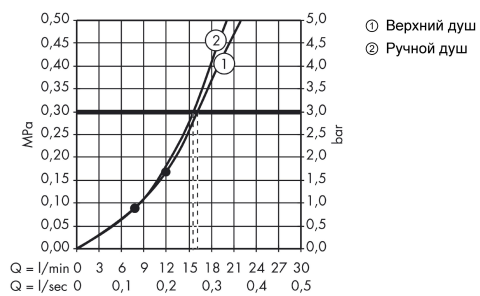

Технология

Продукт

Чертеж

Raindance S

Showerpipe 240 1jet с термостатом

Поверхности : **хром** Артикульный номер: **27115000**

График расхода воды

Raindance S