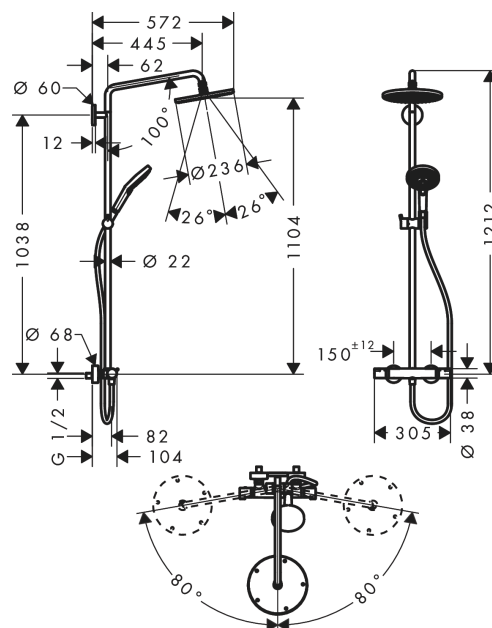

Raindance S

Showerpipe 240 1jet с термостатом

Поверхности : **хром** Артикульный номер: **27115000**

Описание

Характеристики

- состоит из: верхний душ, ручной душ, термостат для душа, штанга для душа, держатель для душа
- верхний душ Raindance S 240 Air
- размер душевого диска: 236 мм
- тип струи: RainAir
- шарнирное соединение: регулируемый угол верхнего душа
- длина держателя для душа: 460 мм
- держатель для ручного душа регулируемый по высоте
- максимальный расход воды при 3 бар: 16 л/мин
- расход воды для струи RainAir (при 3 бар): 16 л / мин
- рабочее давление: мин. 1,5 бар/макс. 10 бар
- поворотный держатель для душа
- термостат Ecostat Comfort
- предохранительный ограничитель при 40°C
- регулируемый ограничитель температуры горячей воды
- пользовательское управление посредством вращения рукоятки
- вид монтажа: внешний монтаж
- соединительная резьба G 1/2
- межосевое подключение 150 мм ± 12 мм
- подъемная труба может быть укорочена по высоте

Технология

Продукт

Чертеж

Raindance S

Showerpipe 240 1jet с термостатом

Поверхности : **хром** Артикульный номер: **27115000**

График расхода воды

Raindance S

Showerpipe 240 1jet с термостатом

Поверхности : **хром** Артикульный номер: **27115000**

Пример монтажа