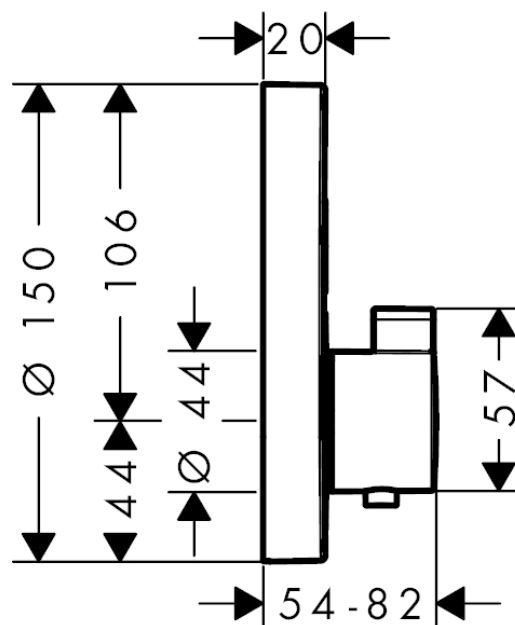

ShowerSelect S

Термостат ShowerSelect S, для 2 потребителей, CM

: матовый черный Артикульный номер: **15743670**

Описание

Характеристики

- 2 потребителя
- картридж термостата, клапан Select
- кнопка Select включения / выключения для 2 потребителей
- возможно одновременное включение нескольких потребителей
- максимальный расход воды при 3 барах: 29,7 л/мин
- расход воды через верхний вывод: 25 л/мин
- расход воды через нижний вывод: 23 л/мин
- расход воды при одновременном использовании всех потребителей: 29,7 л/мин
- мин. рабочее давление: 1 бар
- макс. рабочее давление: 10 бар
- предохранительный ограничитель при 40°C
- регулируемое ограничение температуры
- вид соединения: скрытая часть
- смеситель поставляется с кнопками ручной душ, верхний душ

Технология

Награды за дизайн

Продукт

Чертеж