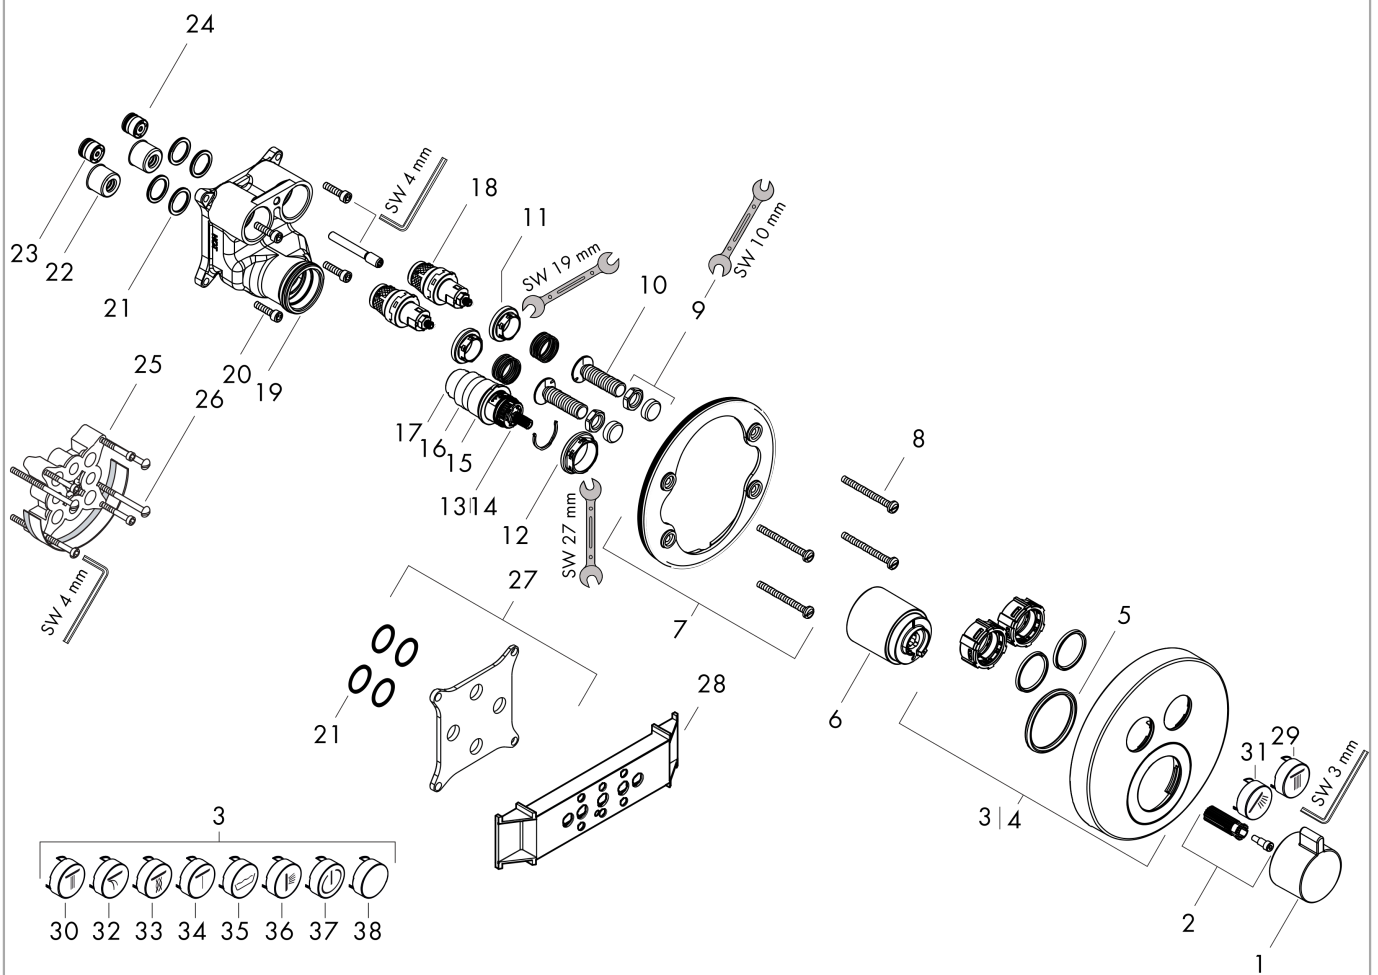

ShowerSelect S**Термостат ShowerSelect S, для 2 потребителей, CM****: матовый черный** Артикульный номер: **15743670****Перечень запасных частей**

Год выпуска: >06/20

Позиция	Описание	Артикульный номер	PC	PU
1	handle for thermostat	92215670	-	1
2	handle fixing set	95843000	-	1
3	escutcheon Ø 150 mm	92325670	-	1
4	escutcheon for exchanged connections	92391XXX	-	-
5	O-ring 44x4	98471000	-	1
6	sleeve	92216670	-	1
7	holder for escutcheon	98793000	-	1
8	set of fixing screws	96454000	-	1
9	nut and flange	92696000	-	1
10	Select-adapter	92219000	-	1
11	nut	98368000	-	1
12	nut	98913000	-	1
13	thermostat cartridge	98282000	-	1
14	cartridge for exchanged connections	92373000	-	1
15	O-ring 20x1,5	98197000	-	1
16	O-ring 25x1,5	98146000	-	1
17	O-ring 25x2,5	92146000	-	1
18	shut off unit	95758000	-	1
19	O-ring 36x2	98156000	-	1
20	set of screws	96525000	-	1
21	O-ring 16x2	98133000	-	1
22	noise reduction	94073000	-	1
23	non return valve (pressure-resistant up to 2 MPa)	92594000	-	1
24	non return valve	97980000	-	1
25	extension 25 mm	13595000	-	1
26	set of fixing screws	97747000	-	1
27	compensation set 1°	95521000	-	1
28	fit-up aid	92540000	-	1
29	symbol head shower Rain large	93571670	-	1
30	symbol head shower Rain small	93572670	-	1
31	symbol handshower	93573670	-	1
32	symbol Flood jet	93574670	-	1
33	symbol Whirl	93575670	-	1
34	symbol Mono	93576670	-	1
35	symbol tub	93577670	-	1
36	symbol body shower	93578670	-	1
37	symbol ON/OFF	93579670	-	1
38	pushbutton	93955XXX	-	-