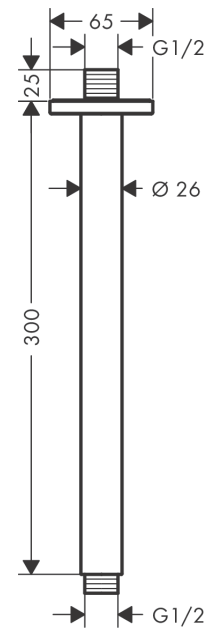

Vernis Shape**Потолочное подсоединение 30 см**: хром Артикулный номер: **26407000****Описание****Характеристики**

- длина: 300 мм
- Ø стержня: 26 мм
- вид монтажа: наружный монтаж
- материал: латунь
- вид соединения: 1/2"

Продукт**Чертеж**

Vernis Shape**Потолочное подсоединение 30 см**: хром Артикульный номер: **26407000****Покомпонентное изображение**

Год выпуска: >04/21

Vernis Shape**Потолочное подсоединение 30 см**: хром Артикулный номер: **26407000****Перечень запасных частей**

Год выпуска: >04/21

Позиция	Описание	Артикулный номер	PC	PU
1	O-Ring 22x2	98185000	-	1