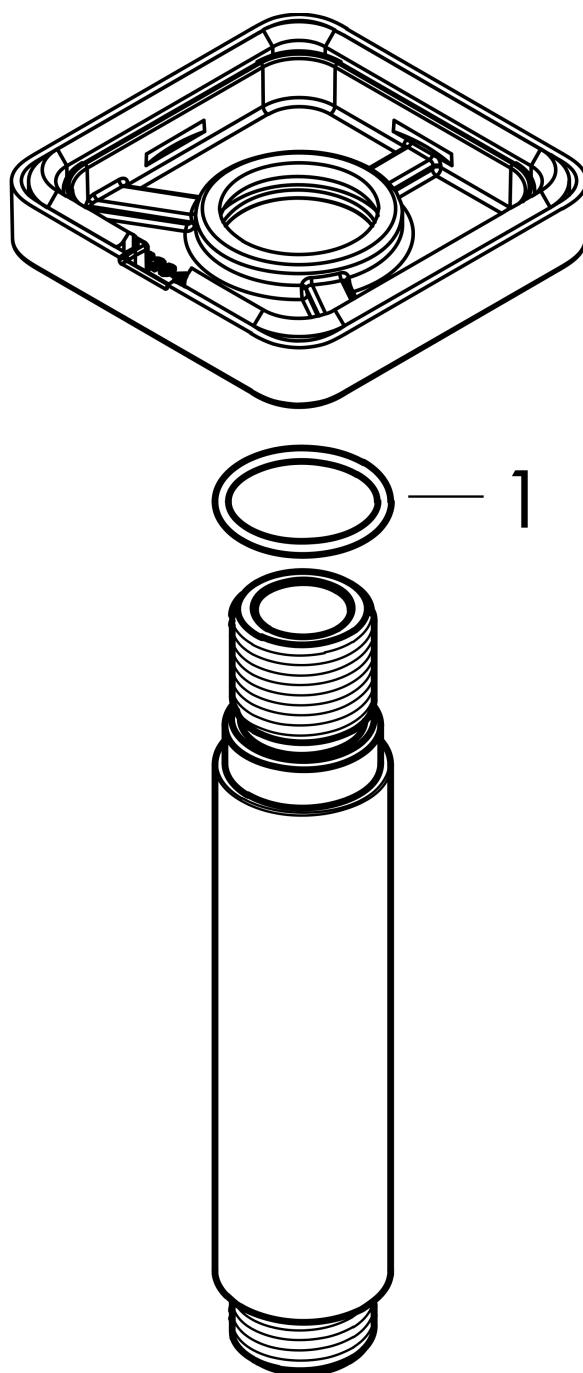

Vernis Shape**Потолочное подсоединение 30 см**: хром Артикулный номер: **26407000****Описание****Характеристики**

- длина: 300 мм
- Ø стержня: 26 мм
- вид монтажа: наружный монтаж
- материал: латунь
- вид соединения: 1/2"

Продукт**Чертеж**

Vernis Shape**Потолочное подсоединение 30 см**: хром Артикульный номер: **26407000****Покомпонентное изображение**

Год выпуска: >04/21

Vernis Shape**Потолочное подсоединение 30 см**: хром Артикулный номер: **26407000****Перечень запасных частей**

Год выпуска: >04/21

Позиция	Описание	Артикулный номер	PC	PU
1	O-Ring 22x2	98185000	-	1