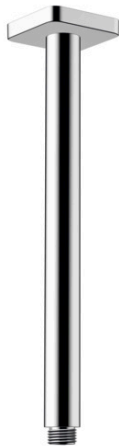

Vernis Shape**Потолочное подсоединение 30 см**: хром Артикулный номер: **26407000****Описание****Характеристики**

- длина: 300 мм
- Ø стержня: 26 мм
- вид монтажа: наружный монтаж
- материал: латунь
- вид соединения: 1/2"

Продукт**Чертеж**

Vernis Shape**Потолочное подсоединение 30 см**: хром Артикульный номер: **26407000****Покомпонентное изображение**

Год выпуска: >04/21

Vernis Shape**Потолочное подсоединение 30 см**: хром Артикулный номер: **26407000****Перечень запасных частей**