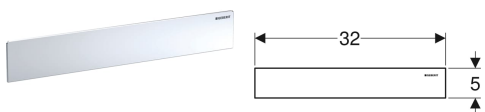

**Декоративный комплект Geberit для водоотвода в стене, облицовка из полированной нержавеющей стали**

---

Образец

**Цели применения**

- Для стеновых водоотводов Geberit

**Характеристики**

- Подходит к Geberit ONE
- Для выполнения очистки элемент можно вытащить

**Объем поставки**

- Облицовка
- Вставка-ребень

- Торцевой шестигранный ключ

Арт. №	Цвет / поверхность
154.342.00.1	Сталь нержавеющая глянцевая