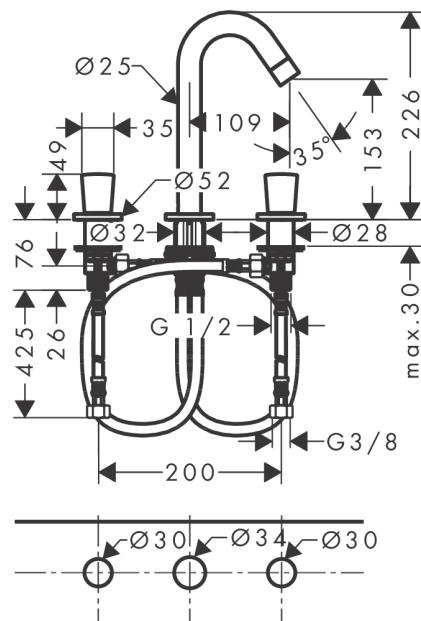

Logis

Смеситель для раковины, на 3 отверстия, со сливным гарнитуром

Поверхности : хром Артикульный номер: 71133000

Описание

Характеристики

- состоит из: смеситель для раковины, на 3 отверстия, слив/перелив
- ComfortZone 150
- выступ 109 мм
- расход воды при 3 барах: 5 л/мин
- с керамическими вентилями для горячей/холодной воды 90°
- подходит для проточных водонагревателей
- донный клапан, 1¼"
- материал сливного набора: синтетический
- вид соединения: соединительные шланги G ¾

Технология

Продукт

Чертеж

График расхода воды