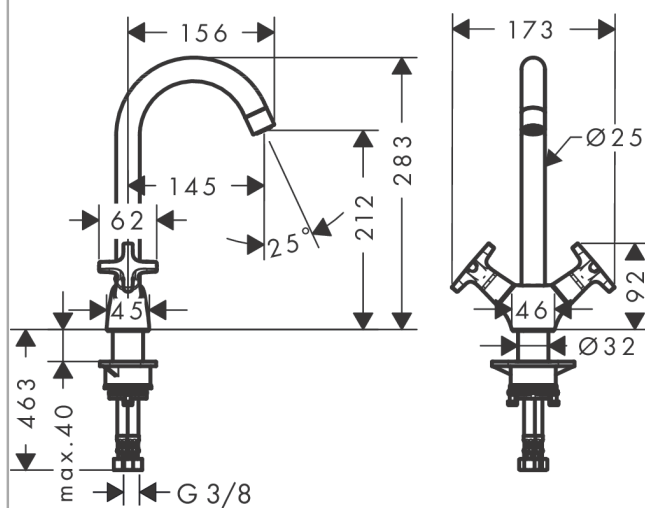

Logis M32

Кухонный смеситель с двумя рукоятками, 220, 1jet

Поверхности : хром Артикульный номер: 71285000

Описание

Характеристики

- ComfortZone 220
- угол поворота излива: регулировка на 3 уровня, на 110°, 150° или 360°
- обычная струя
- максимальный расход воды при 3 бар: 12 л/мин
- с керамическим вентилем 90°
- соединительные шланги G 3/8
- подходит для проточных водонагревателей

Технология

Продукт

Чертеж

График расхода воды