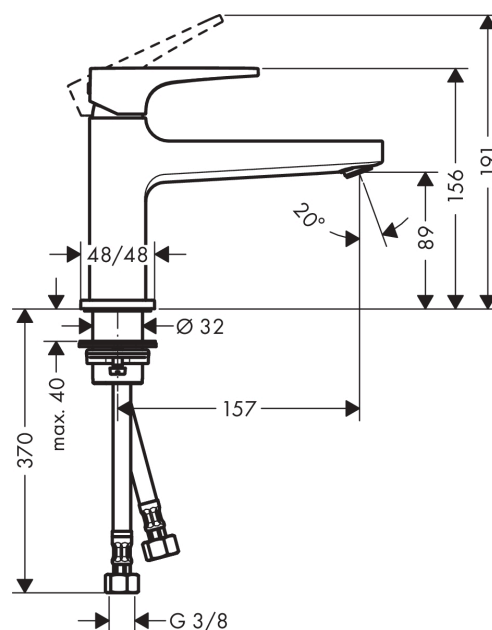

Metropol

Смеситель для раковины 100, однорычажный, с ручкой-петлей, со сливным клапаном Push-Open

Поверхности : хром   Артикульный номер: 74502000

Описание

Характеристики

- состоит из: однорычажный смеситель для раковины, слив/перелив
- ComfortZone 100
- выступ 157 мм
- обычная струя
- расход воды при 3 барах: 5 л/мин
- керамический узел смешивания
- регулируемое ограничение температуры
- подходит для проточных водонагревателей
- сливной клапан Push-Open G 1 ¼
- материал сливного набора: металл
- вид соединения: соединительные шланги G ¾

Технология

Награды за дизайн

Продукт

Чертеж

График расхода воды