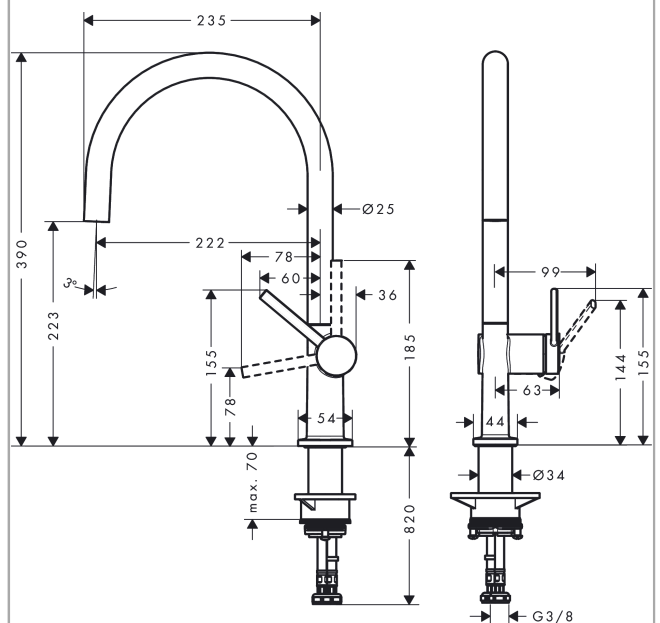

Talis M54

Кухонный смеситель однорычажный, 220, Eco, 1jet

: хром Артикульный номер: 72843000

Описание

Характеристики

- ComfortZone 220
- угол поворота излива: регулировка на 4 уровня 60°, 110°, 150° или 360°
- ламинарная струя
- максимальный расход воды при 3 барах: 5 л/мин
- керамический узел смешивания
- соединительные шланги G 3/8
- регулируемое ограничение температуры
- подходит для проточных водонагревателей
- расход ограничен 6 л/мин
- требуется отверстие для смесителя Ø 35 мм

Технология

Награды за дизайн

reddot winner 2020

Продукт

Чертеж

График расхода воды

Talis M54

Кухонный смеситель однорычажный, 220, Eco, 1jet

: хром Артикульный номер: **72843000**

Покомпонентное изображение

Год выпуска: >12/19

Talis M54**Кухонный смеситель однорычажный, 220, Eco, 1jet**: хром Артикулный номер: **72843000****Перечень запасных частей**

Год выпуска: >12/19

Позиция	Описание	Артикулный номер	PC	PU
1	spout cpl.	93757000	-	1
2	screw	97662000	-	1
3	spray former	93755000	-	1
4	service tool	93750000	-	1
5	O-Ring 14x2,5	98189000	-	1
6	service unit	93507000	-	1
7	axialring	97558000	-	1
8	handle	93736000	-	1
9	hollow set screw M5x5	98446000	-	1
10	screw cover	93735610	-	1
11	flange	93737000	-	1
12	nut	93738000	-	1
13	cartridge, assy	93760000	-	1
14	O-ring 36x3	98052000	-	1
15	support	97523000	-	1
16	fixing set (Ø 34)	95049000	-	1
17	lever collar	97548000	-	1
18	connection hose 900 mm M8x0,75 G3/8	93746000	-	1
19	O-ring 6,6x1,6	93019000	-	1