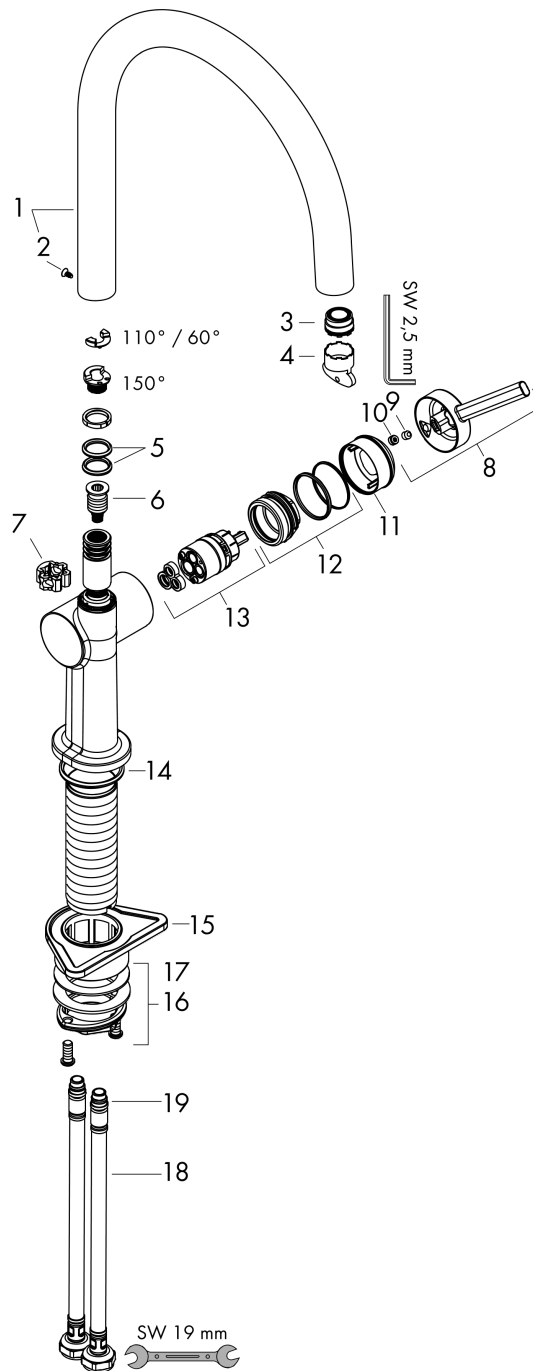

Talis M54

Кухонный смеситель однорычажный, 220, Eco, 1jet

: хром Артикульный номер: 72843000

Описание

Характеристики

- ComfortZone 220
- угол поворота излива: регулировка на 4 уровня 60°, 110°, 150° или 360°
- ламинарная струя
- максимальный расход воды при 3 барах: 5 л/мин
- керамический узел смешивания
- соединительные шланги G 3/8
- регулируемое ограничение температуры
- подходит для проточных водонагревателей
- расход ограничен 6 л/мин
- требуется отверстие для смесителя Ø 35 мм

Технология

Награды за дизайн

reddot winner 2020

Продукт

Чертеж

График расхода воды

Talis M54

Кухонный смеситель однорычажный, 220, Eco, 1jet

: хром Артикульный номер: **72843000**

Покомпонентное изображение

Год выпуска: >12/19

Talis M54**Кухонный смеситель однорычажный, 220, Eco, 1jet**: хром Артикулный номер: **72843000****Перечень запасных частей**

Год выпуска: >12/19

Позиция	Описание	Артикулный номер	PC	PU
1	spout cpl.	93757000	-	1
2	screw	97662000	-	1
3	spray former	93755000	-	1
4	service tool	93750000	-	1
5	O-Ring 14x2,5	98189000	-	1
6	service unit	93507000	-	1
7	axialring	97558000	-	1
8	handle	93736000	-	1
9	hollow set screw M5x5	98446000	-	1
10	screw cover	93735610	-	1
11	flange	93737000	-	1
12	nut	93738000	-	1
13	cartridge, assy	93760000	-	1
14	O-ring 36x3	98052000	-	1
15	support	97523000	-	1
16	fixing set (Ø 34)	95049000	-	1
17	lever collar	97548000	-	1
18	connection hose 900 mm M8x0,75 G3/8	93746000	-	1
19	O-ring 6,6x1,6	93019000	-	1