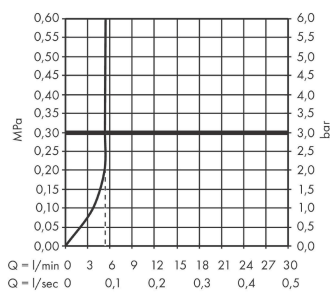

Технология

Награды за дизайн

reddot winner 2020

Продукт

Чертеж

График расхода воды

Talis M54

Кухонный смеситель однорычажный, 220, Eco, 1jet